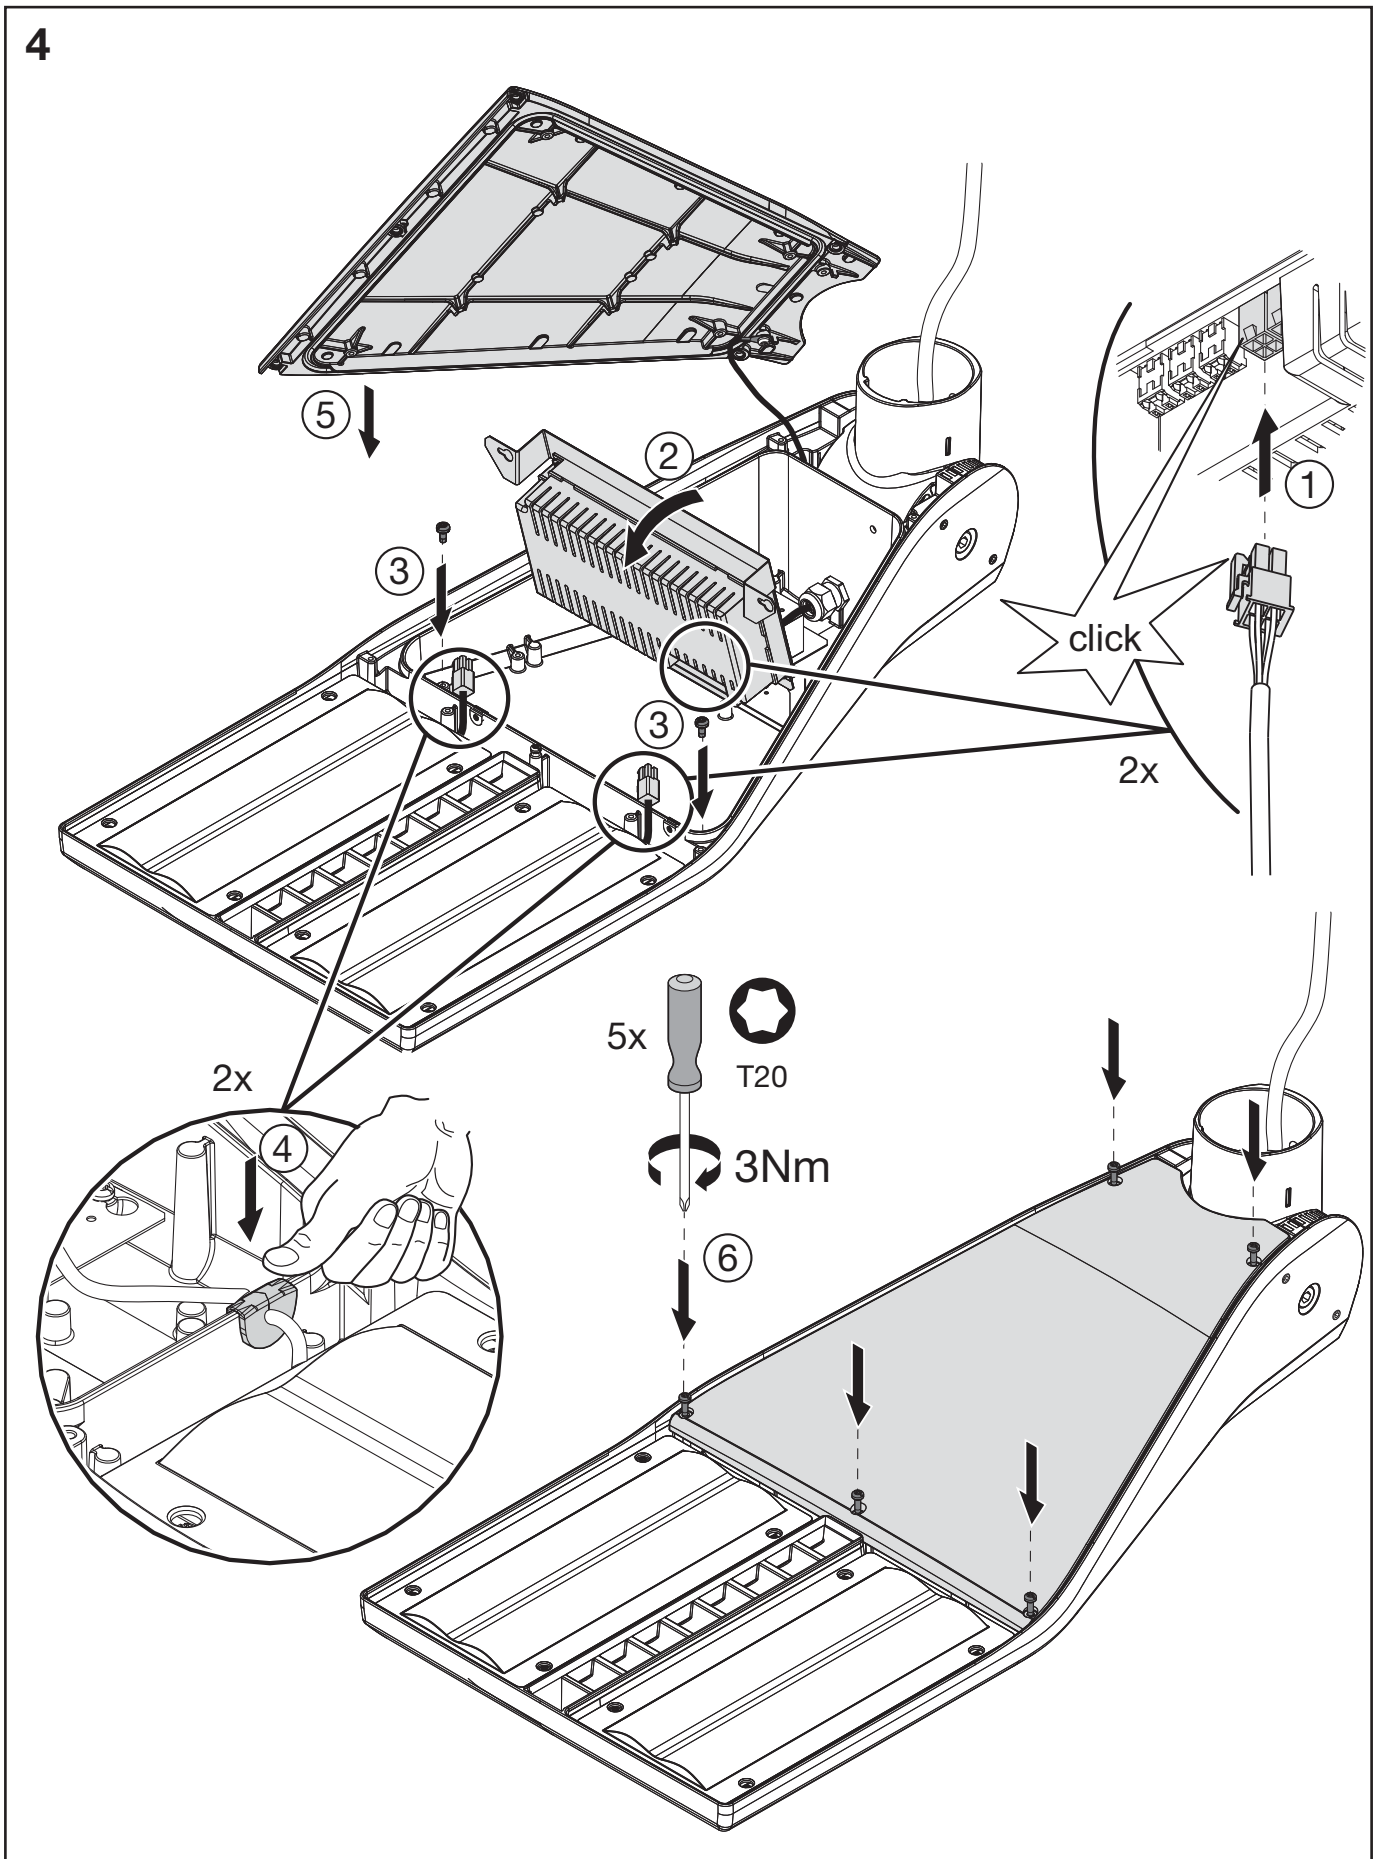

4

1

3

4

RG1 > 0.23m

Ⓛ Durch entsprechende Positionierung der Leuchte sollte vermieden werden, dass jemand für längere Zeit aus einem Abstand von weniger als 0,23m direkt in die Leuchte schaut. Ⓜ The luminaire should be positioned so that prolonged staring into the luminaire at a distance closer than 0,23m is not expected. Ⓝ Le luminaire doit être positionné de façon à ce que personne ne puisse le fixer du regard de manière prolongée à une distance inférieure à 0,23m. Ⓟ Posizionare l'apparecchio di illuminazione in modo da evitare di guardarvi a lungo ad una distanza inferiore a 0,23m. Ⓠ La luminaria debe colocarse de tal manera que no está previsto que se mire a la misma directamente de forma prolongada a una distancia inferior a 0,23m. Ⓡ A luminária deve ser posicionada de forma a que não seja expectável olhar prolongadamente para a luminária a uma distância inferior a 0,23m. Ⓢ Το φωτιστικό πρέπει να τοποθετείται έτσι ώστε να αποφευχθεί παρατεταμένη οπτική επαφή από απόσταση μικρότερη των 0,23 μέτρων. Ⓣ De armatuur moet zo worden geplaatst dat langdurig staren in de armatuur op een afstand van minder dan 0,23m niet wordt verwacht. Ⓤ Armaturen bör placeras så att man inte förväntas kunna titta långvarigt in i armaturen på ett avstånd närmare än 0,23m. Ⓥ Valaisin on sijoitettava siten, että sen pitkäaikainen tarkastelu 0,23 metriä lähempää ei ole odotettavissa. Ⓦ Plasser lampen slik at det ikke er mulig å stirre inn i lampen over lengre tid på en avstand nærmere enn 0,23m. Ⓧ Armaturet skal placeres således, at det ikke er muligt at kigge ind i armaturet i længere tid på en afstand, som er mindre end 0,23m. Ⓨ Svitidlo má byť umiesténo tak, aby v prípade delšího pohľadu do svítidla vzdálenosť medzi osobou a svitidlom bola minimálna 0,23m. Ⓩ Светильник должен быть расположен так, чтобы возможность длительного взгляда внутрь на расстоянии менее 0,23м была минимальной. ⓐ A lámpatest helyzetének beállításakor nem kell azzal számolni, hogy valaki 0,23 m-nél közelebből. ⓑ Oprawa powinna być tak montowana, aby długotrwała, bezpośrednia obserwacja oprawy nie była możliwa z odległości bliższej niż 0,23m. ⓓ Svetilno je treba namestiti tako, da ni mogoče pričakovati daljšega strmenja vanj na razdalji, krajši od 0,23m. ⓔ Aydınlatma, 0,23 metreden daha yakın bir mesafeden ışıklıya uzun süre doğrudan bakılmayacak şekilde konumlandırılmalıdır. ⓖ Svičtiljku treba postaviti na način da se ne očekuje duže gledanje u svjetiljku na udaljenosti bližoj od 0,23m. ⓗ Corpul de iluminat trebuie poziționat astfel încât uitatul direct în lumina la o distanță mai mică de 0,23m să nu fie posibil. ⓙ Осветителното тяло трябва да е разположено така, че да се избягва продължително виждане в него от разстояние по-малко от 0,23m. ⓚ Valgusti peab olema paigutatud nii, et pikaajaline jälgimine 0,23m kauguse pealt oleks välistatud. ⓛ Šviestuvas turi būti sumontuotas taip, kad galimas tiesioginis žiūrėjimo atstumas būtų ne mažesnis kaip 0,23m. ⓜ Gaismekli jānovieto tā, lai nenotiktu ilgstoša skatīšanās uz to attālumā, kas mazāks par 0,23m. ⓝ Svetiljka treba biti postavljena tako da duže gledanje u svjetiljku sa udaljenosti manje od 0,23m nije moguće. ⓞ Світильник має бути розташований таким чином, щоб візуальне продовження світильника було на відстані не менше 0,23m. ⓟ Негізгі қуат сымы мен DALI жарықтықты реттейтін кабель арасында негізгі оқшаулағыш керек болады.