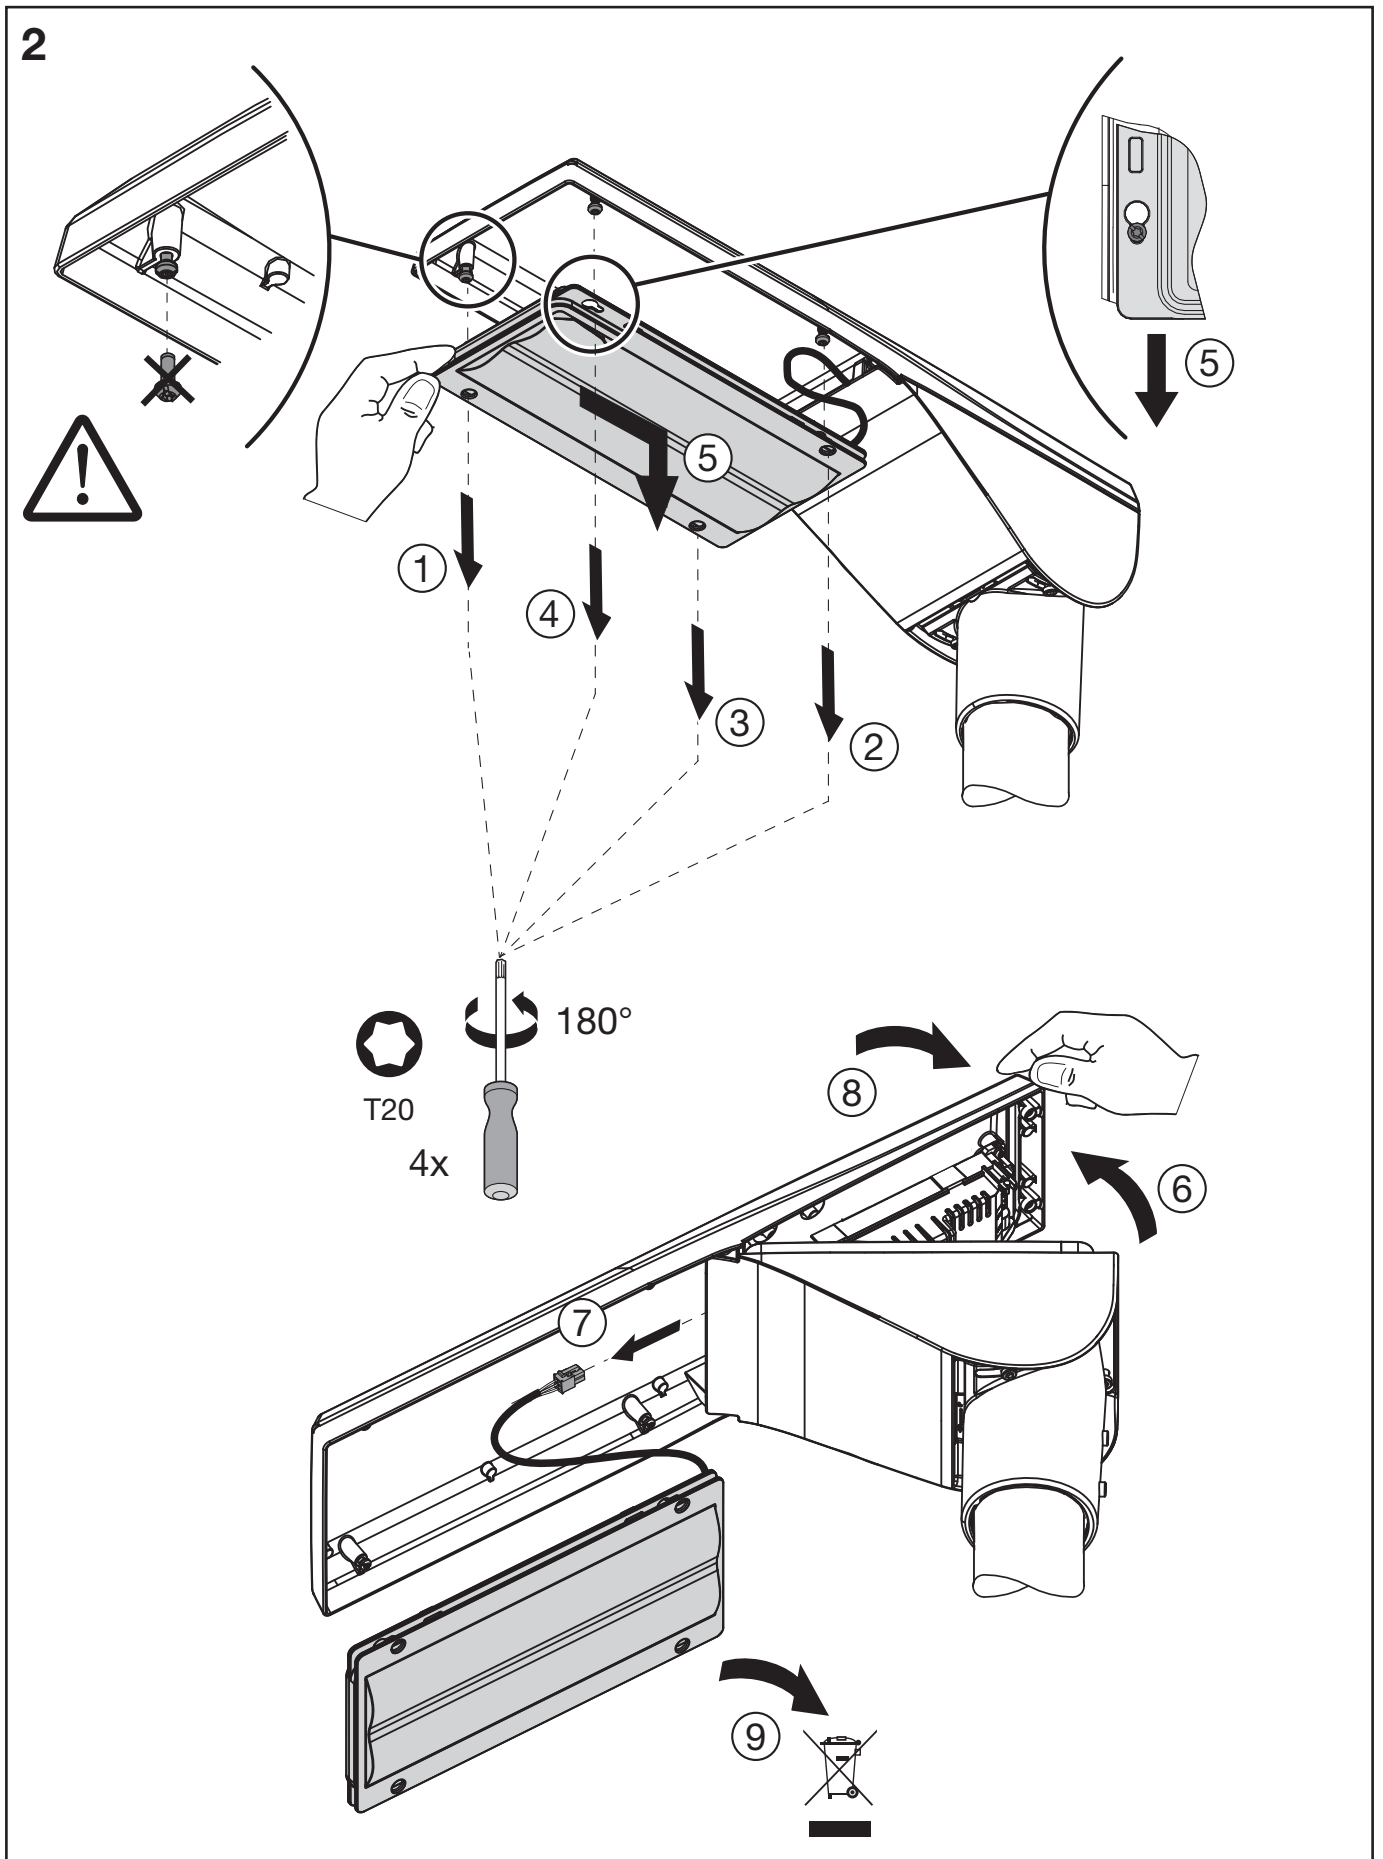

Streetlight 10 mini/midi LED

LED Modul mini/midi

5XMOD111 ..

Streetlight 10 mini / midi LED Modul

kg = 1.2

	A
5XMOD1114K	C
5XMOD1114E	D

Dieses Produkt enthält eine Lichtquelle der Energieeffizienzklasse C-D.
This product contains a light source of energy efficiency class C-D.