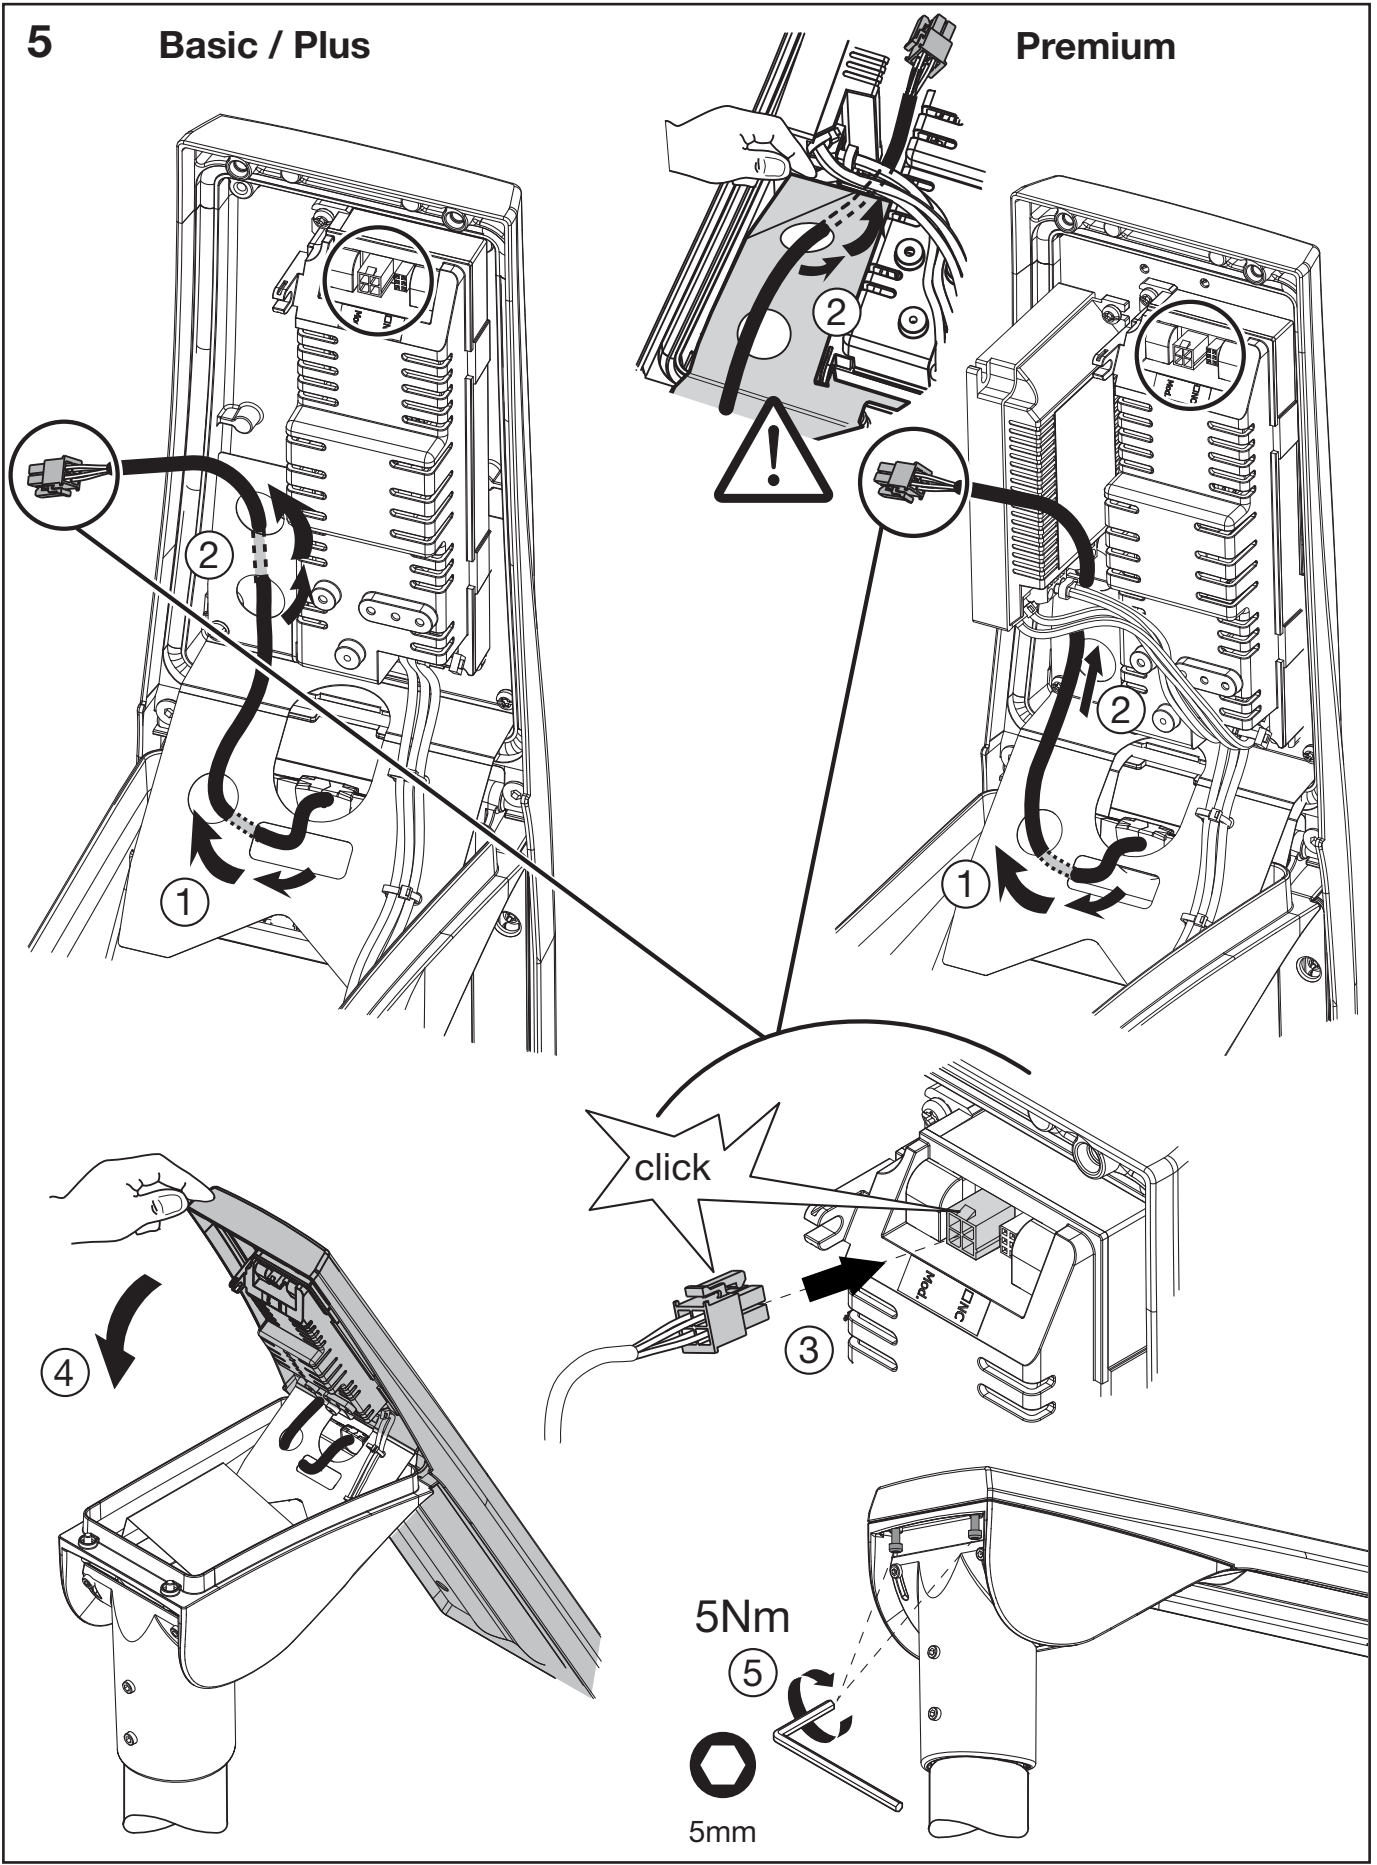

4

1

3

4

RG1 > 0.23m

Ⓛ Durch entsprechende Positionierung der Leuchte sollte vermieden werden, dass jemand für längere Zeit aus einem Abstand von weniger als 0,23m direkt in die Leuchte schaut. Ⓜ The luminaire should be positioned so that prolonged staring into the luminaire at a distance closer than 0,23m is not expected. Ⓝ Le luminaire doit être positionné de façon à ce que personne ne puisse le fixer du regard de manière prolongée à une distance inférieure à 0,23m. Ⓟ Posizionare l'apparecchio di illuminazione in modo da evitare di guardarvi a lungo ad una distanza inferiore a 0,23m. Ⓠ La luminaria debe colocarse de tal manera que no está previsto que se mire a la misma directamente de forma prolongada a una distancia inferior a 0,23m. Ⓡ A luminária deve ser posicionada de forma a que não seja expectável olhar prolongadamente para a luminária a uma distância inferior a 0,23m. Ⓢ Το φωτιστικό πρέπει να τοποθετείται έτσι ώστε να αποφευχθεί παρατεταμένη οπτική επαφή από απόσταση μικρότερη των 0,23 μέτρων. Ⓣ De armatuur moet zo worden geplaatst dat langdurig staren in de armatuur op een afstand van minder dan 0,23m niet wordt verwacht. Ⓤ Armaturen bör placeras så att man inte förväntas kunna titta långvarigt in i armaturen på ett avstånd närmare än 0,23m. Ⓥ Valaisin on sijoitettava siten, että sen pitkäaikainen tarkastelu 0,23 metriä lähempää ei ole odotettavissa. Ⓦ Plasser lampen slik at det ikke er mulig å stirre inn i lampen over lengre tid på en avstand nærmere enn 0,23m. Ⓧ Armaturet skal placeres således, at det ikke er muligt at kigge ind i armaturet i længere tid på en afstand, som er mindre end 0,23m. Ⓨ Svitidlo má byť umiesténo tak, aby v prípade delšího pohľadu do svítidla vzdálenosť medzi osobou a svitidlom bola minimálna 0,23m. Ⓩ Светильник должен быть расположен так, чтобы возможность длительного взгляда внутрь на расстоянии менее 0,23м была минимальной. ⓐ A lámpatest helyzetének beállításakor nem kell azzal számolni, hogy valaki 0,23 m-nél közelebből. ⓑ Oprawa powinna być tak montowana, aby długotrwała, bezpośrednia obserwacja oprawy nie była możliwa z odległości bliższej niż 0,23m. ⓓ Svetilno je treba namestiti tako, da ni mogoče pričakovati daljšega strmenja vanj na razdalji, krajši od 0,23m. ⓔ Aydınlatma, 0,23 metreden daha yakın bir mesafeden ışıklıya uzun süre doğrudan bakılmayacak şekilde konumlandırılmalıdır. ⓖ Svičtiljku treba postaviti na način da se ne očekuje duže gledanje u svjetiljku na udaljenosti bližoj od 0,23m. ⓗ Corpul de iluminat trebuie poziționat astfel încât uitatul direct în lumina la o distanță mai mică de 0,23m să nu fie posibil. ⓙ Осветителното тяло трябва да е разположено така, че да се избягва продължително виждане в него от разстояние по-малко от 0,23m. ⓚ Valgusti peab olema paigutatud nii, et pikaajaline jälgimine 0,23m kauguse pealt oleks välistatud. ⓛ Šviestuvas turi būti sumontuotas taip, kad galimas tiesioginis žiūrėjimo atstumas būtų ne mažesnis kaip 0,23m. ⓜ Gaismekli jānovieto tā, lai nenotiktu ilgstoša skatīšanās uz to attālumā, kas mazāks par 0,23m. ⓝ Svetiljka treba biti postavljena tako da duže gledanje u svjetiljku sa udaljenosti manje od 0,23m nije moguće. ⓞ Світильник має бути розташований таким чином, щоб візуальне продовження світильника було на відстані не менше 0,23m. ⓟ Негізгі қуат сымы мен DALI жарықтықты реттейтін кабель арасында негізгі оқшаулағыш керек болады.