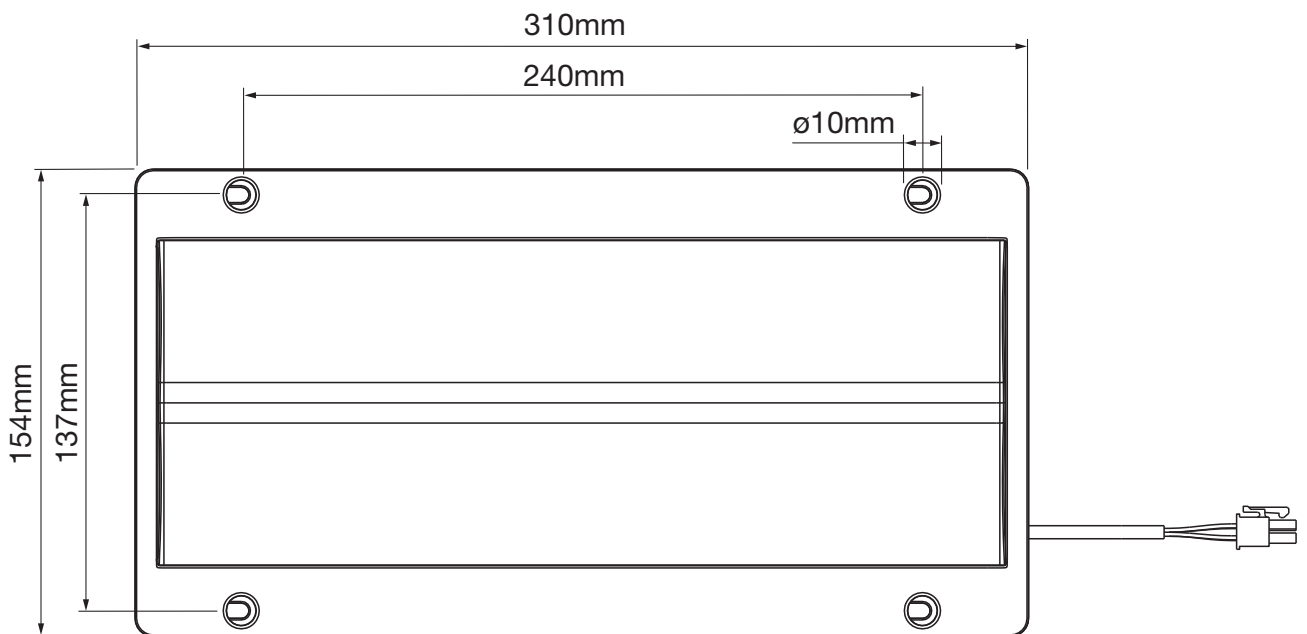

Streetlight 10 mini/midi LED

LED Modul mini/midi

5XMOD111 ..

Streetlight 10 mini / midi LED Modul

kg = 1.2

	A
5XMOD1114K	C
5XMOD1114E	D

Dieses Produkt enthält eine Lichtquelle der Energieeffizienzklasse C-D.
This product contains a light source of energy efficiency class C-D.