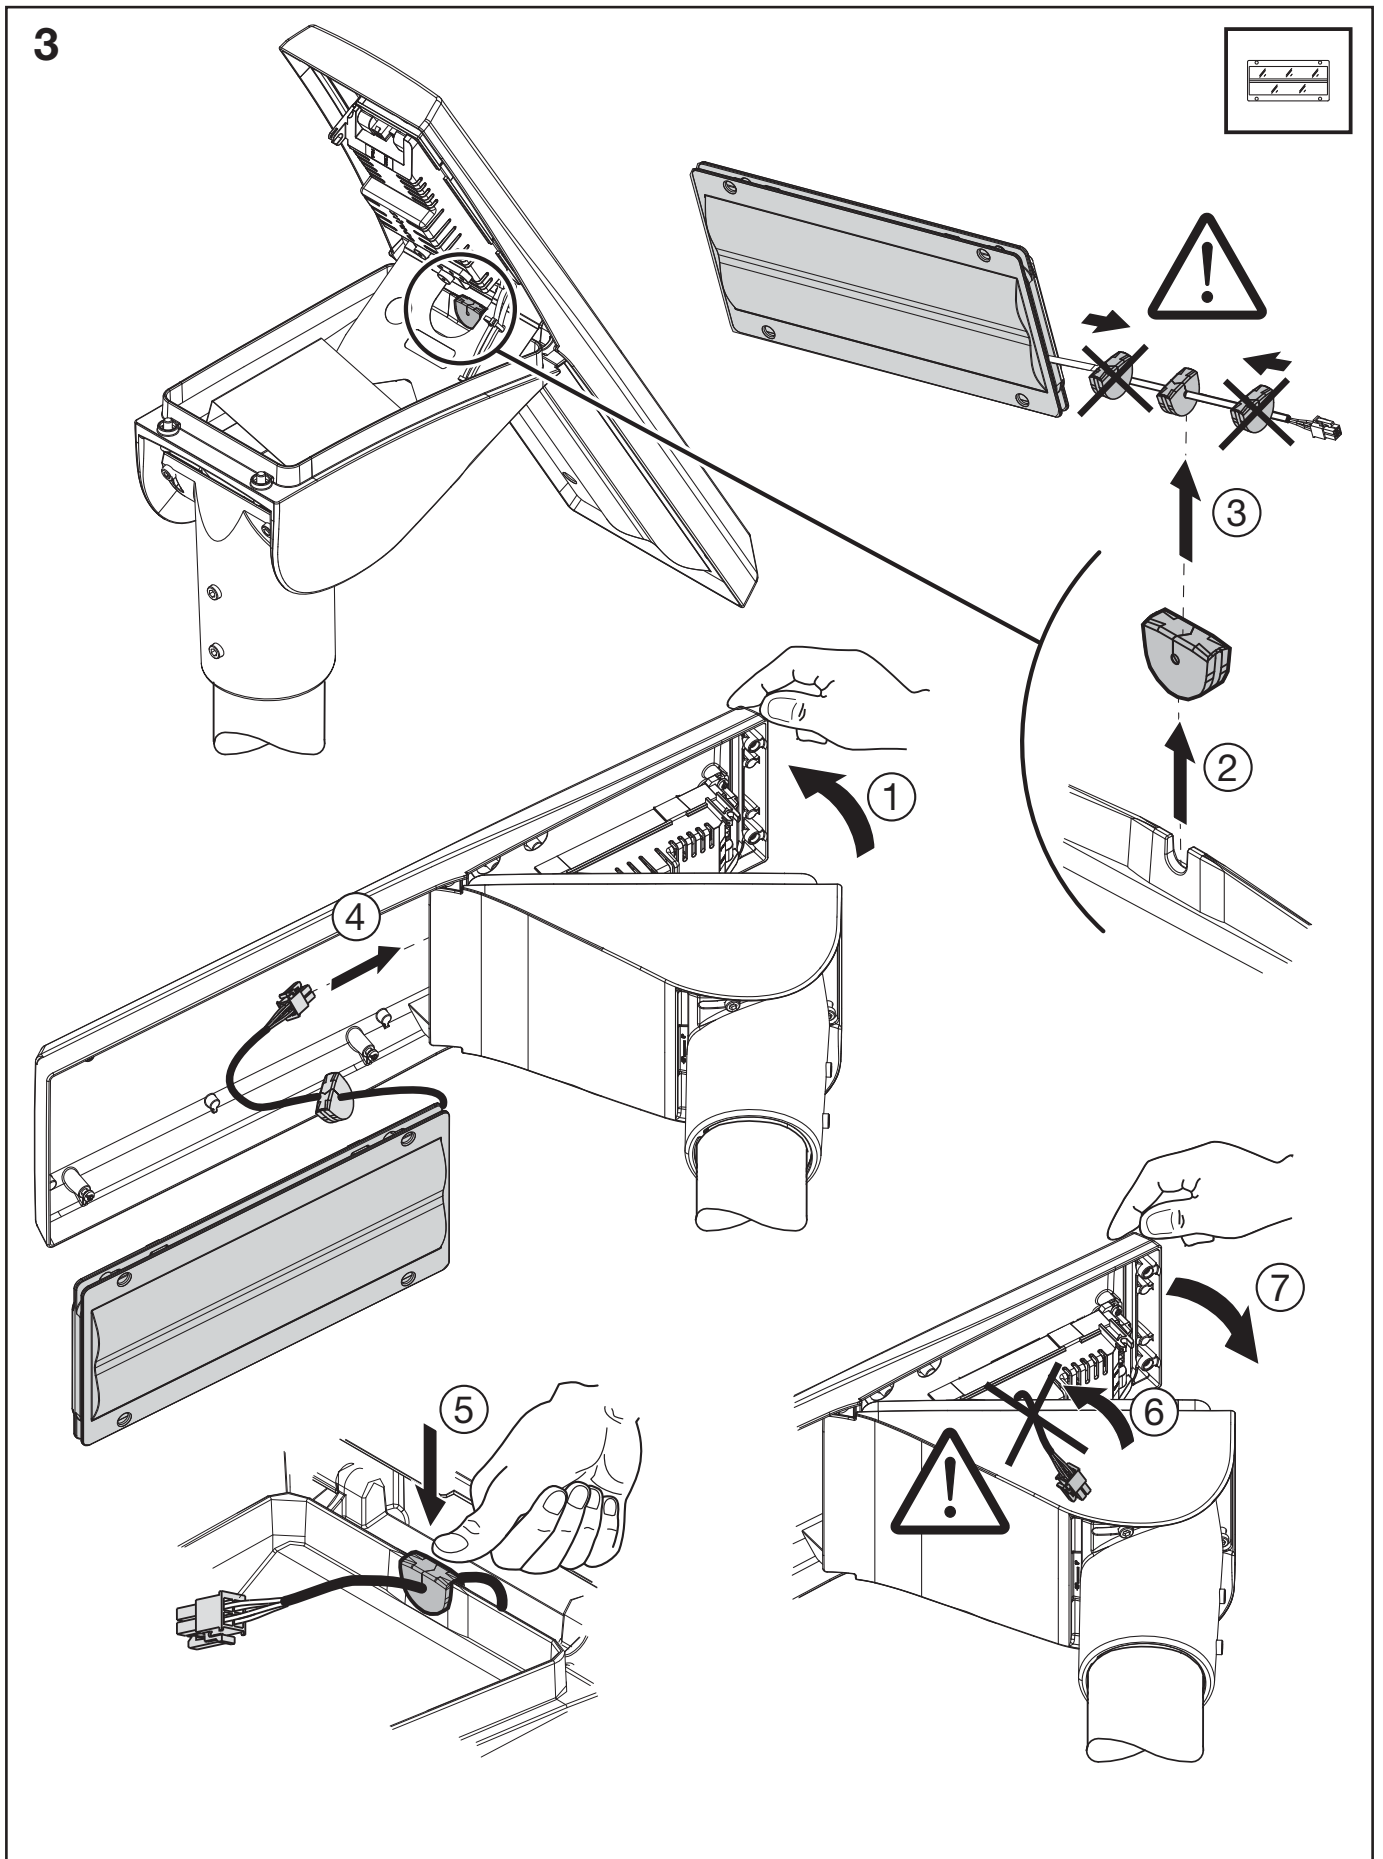

Streetlight 10 mini/midi LED

LED Modul mini/midi

5XMOD111 ..

Streetlight 10 mini / midi LED Modul

kg = 1.2

	A
5XMOD1114K	C
5XMOD1114E	D

Dieses Produkt enthält eine Lichtquelle der Energieeffizienzklasse C-D.
This product contains a light source of energy efficiency class C-D.