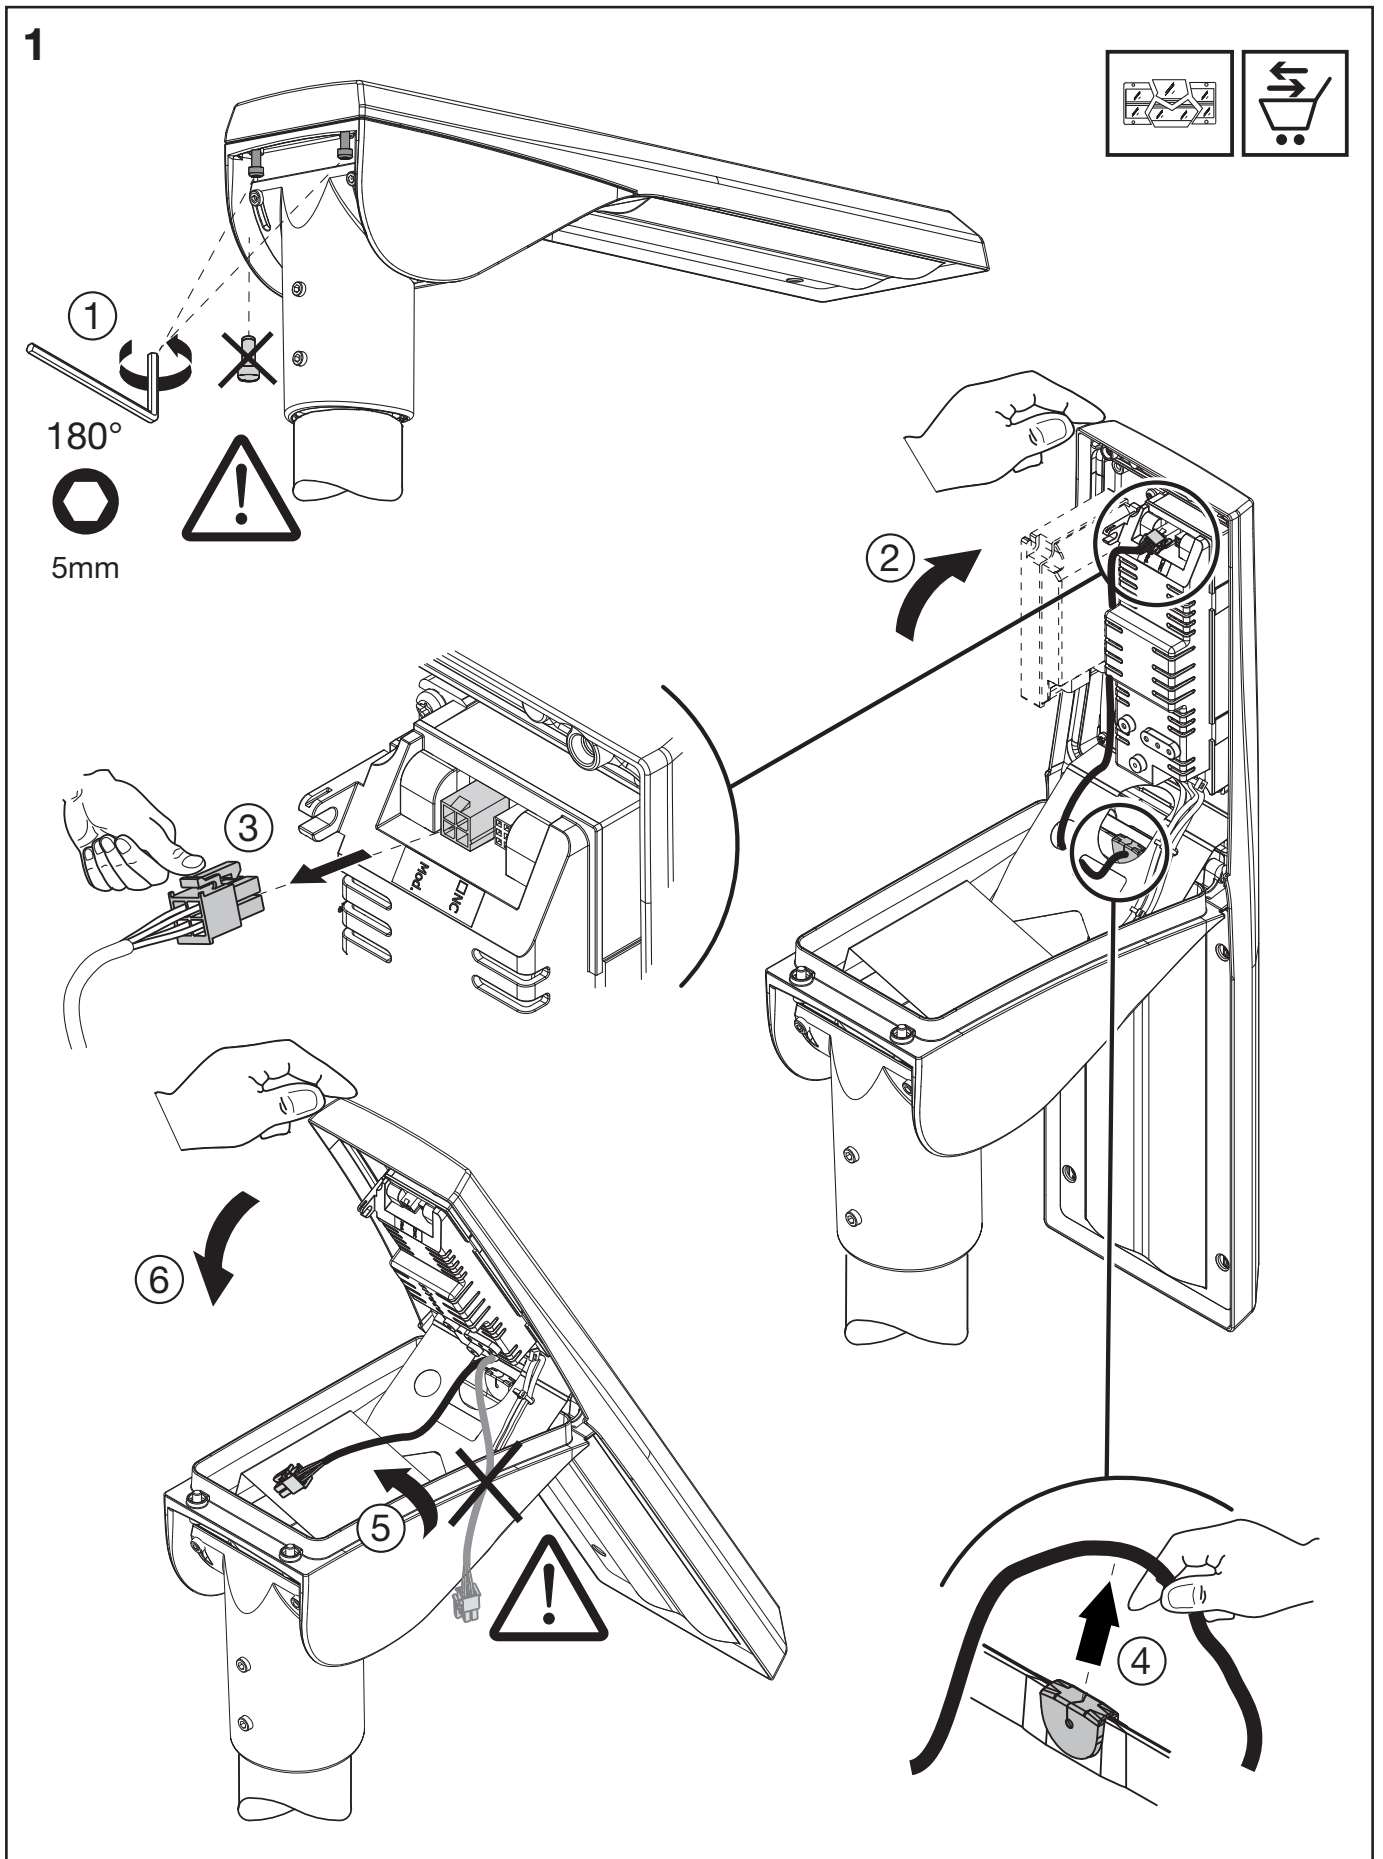

Streetlight 10 mini/midi LED

LED Modul mini/midi

5XMOD111 ..

Streetlight 10 mini / midi LED Modul

kg = 1.2

	A
5XMOD1114K	C
5XMOD1114E	D

Dieses Produkt enthält eine Lichtquelle der Energieeffizienzklasse C-D.
This product contains a light source of energy efficiency class C-D.