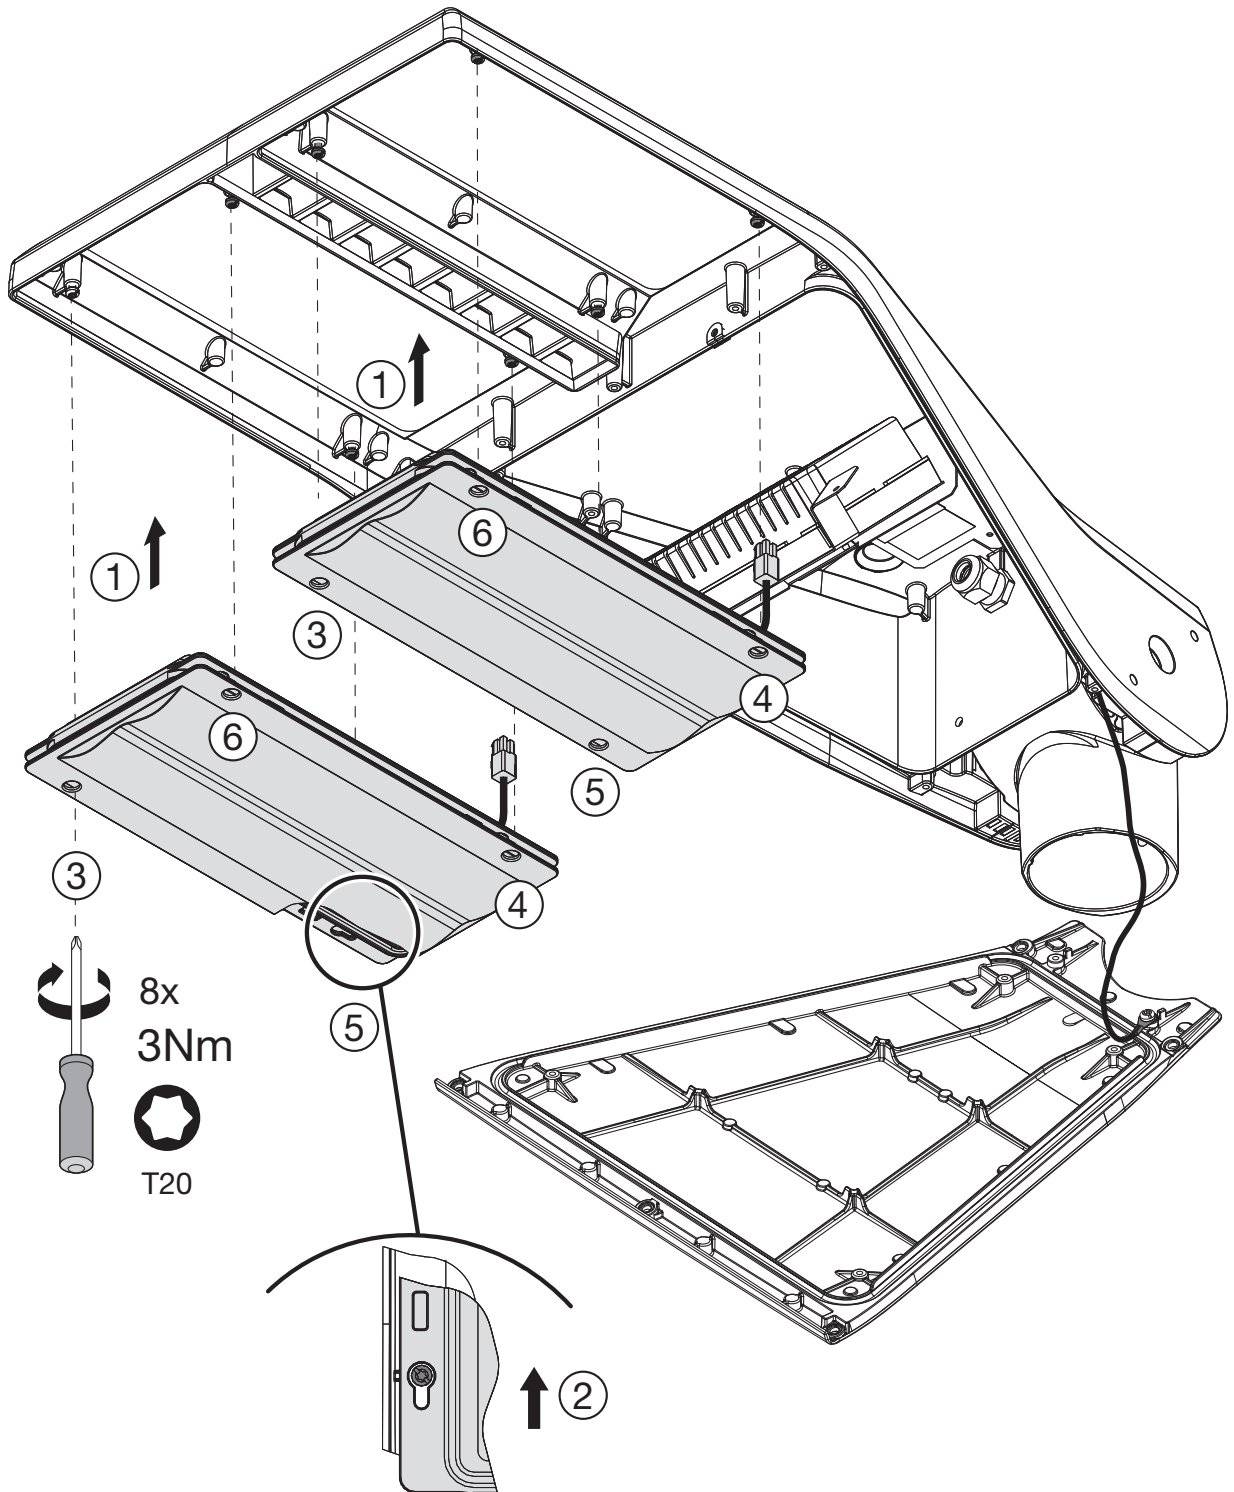

4

1

3

4

RG1 > 0.23m

Ⓛ Durch entsprechende Positionierung der Leuchte sollte vermieden werden, dass jemand für längere Zeit aus einem Abstand von weniger als 0,23m direkt in die Leuchte schaut. Ⓜ The luminaire should be positioned so that prolonged staring into the luminaire at a distance closer than 0,23m is not expected. Ⓝ Le luminaire doit être positionné de façon à ce que personne ne puisse le fixer du regard de manière prolongée à une distance inférieure à 0,23m. Ⓟ Posizionare l'apparecchio di illuminazione in modo da evitare di guardarvi a lungo ad una distanza inferiore a 0,23m. Ⓠ La luminaria debe colocarse de tal manera que no está previsto que se mire a la misma directamente de forma prolongada a una distancia inferior a 0,23m. Ⓡ A luminária deve ser posicionada de forma a que não seja expectável olhar prolongadamente para a luminária a uma distância inferior a 0,23m. Ⓢ Το φωτιστικό πρέπει να τοποθετείται έτσι ώστε να αποφευχθεί παρατεταμένη οπτική επαφή από απόσταση μικρότερη των 0,23 μέτρων. Ⓣ De armatuur moet zo worden geplaatst dat langdurig staren in de armatuur op een afstand van minder dan 0,23m niet wordt verwacht. Ⓤ Armaturen bör placeras så att man inte förväntas kunna titta långvarigt in i armaturen på ett avstånd närmare än 0,23m. Ⓥ Valaisin on sijoitettava siten, että sen pitkäaikainen tarkastelu 0,23 metriä lähempää ei ole odotettavissa. Ⓦ Plasser lampen slik at det ikke er mulig å stirre inn i lampen over lengre tid på en avstand nærmere enn 0,23m. Ⓧ Armaturet skal placeres således, at det ikke er muligt at kigge ind i armaturet i længere tid på en afstand, som er mindre end 0,23m. Ⓨ Svitidlo má byť umiesténo tak, aby v prípade delšího pohľadu do svítidla vzdálenosť medzi osobou a svitidlom bola minimálna 0,23m. Ⓩ Светильник должен быть расположен так, чтобы возможность длительного взгляда внутрь на расстоянии менее 0,23м была минимальной. ⓐ A lámpatest helyzetének beállításakor nem kell azzal számolni, hogy valaki 0,23 m-nél közelebből. ⓑ Oprawa powinna być tak montowana, aby długotrwała, bezpośrednia obserwacja oprawy nie była możliwa z odległości bliższej niż 0,23m. ⓓ Svetilno je treba namestiti tako, da ni mogoče pričakovati daljšega strmenja vanj na razdalji, krajši od 0,23m. ⓔ Aydınlatma, 0,23 metreden daha yakın bir mesafeden ışıklıya uzun süre doğrudan bakılmayacak şekilde konumlandırılmalıdır. ⓖ Svičtiljku treba postaviti na način da se ne očekuje duže gledanje u svjetiljku na udaljenosti bližoj od 0,23m. ⓗ Corpul de iluminat trebuie poziționat astfel încât uitatul direct în lumina la o distanță mai mică de 0,23m să nu fie posibil. ⓙ Осветителното тяло трябва да е разположено така, че да се избягва продължително виждане в него от разстояние по-малко от 0,23m. ⓚ Valgusti peab olema paigutatud nii, et pikaajaline jälgimine 0,23m kauguse pealt oleks välistatud. ⓛ Šviestuvas turi būti sumontuotas taip, kad galimas tiesioginis žiūrėjimo atstumas būtų ne mažesnis kaip 0,23m. ⓜ Gaismekli jānovieto tā, lai nenotiktu ilgstoša skatīšanās uz to attālumā, kas mazāks par 0,23m. ⓝ Svetiljka treba biti postavljena tako da duže gledanje u svjetiljku sa udaljenosti manje od 0,23m nije moguće. ⓞ Світильник має бути розташований таким чином, щоб візуальне продовження світильника було на відстані не менше 0,23m. ⓟ Негізгі қуат сымы мен DALI жарықтықты реттейтін кабель арасында негізгі оқшаулағыш керек болады.