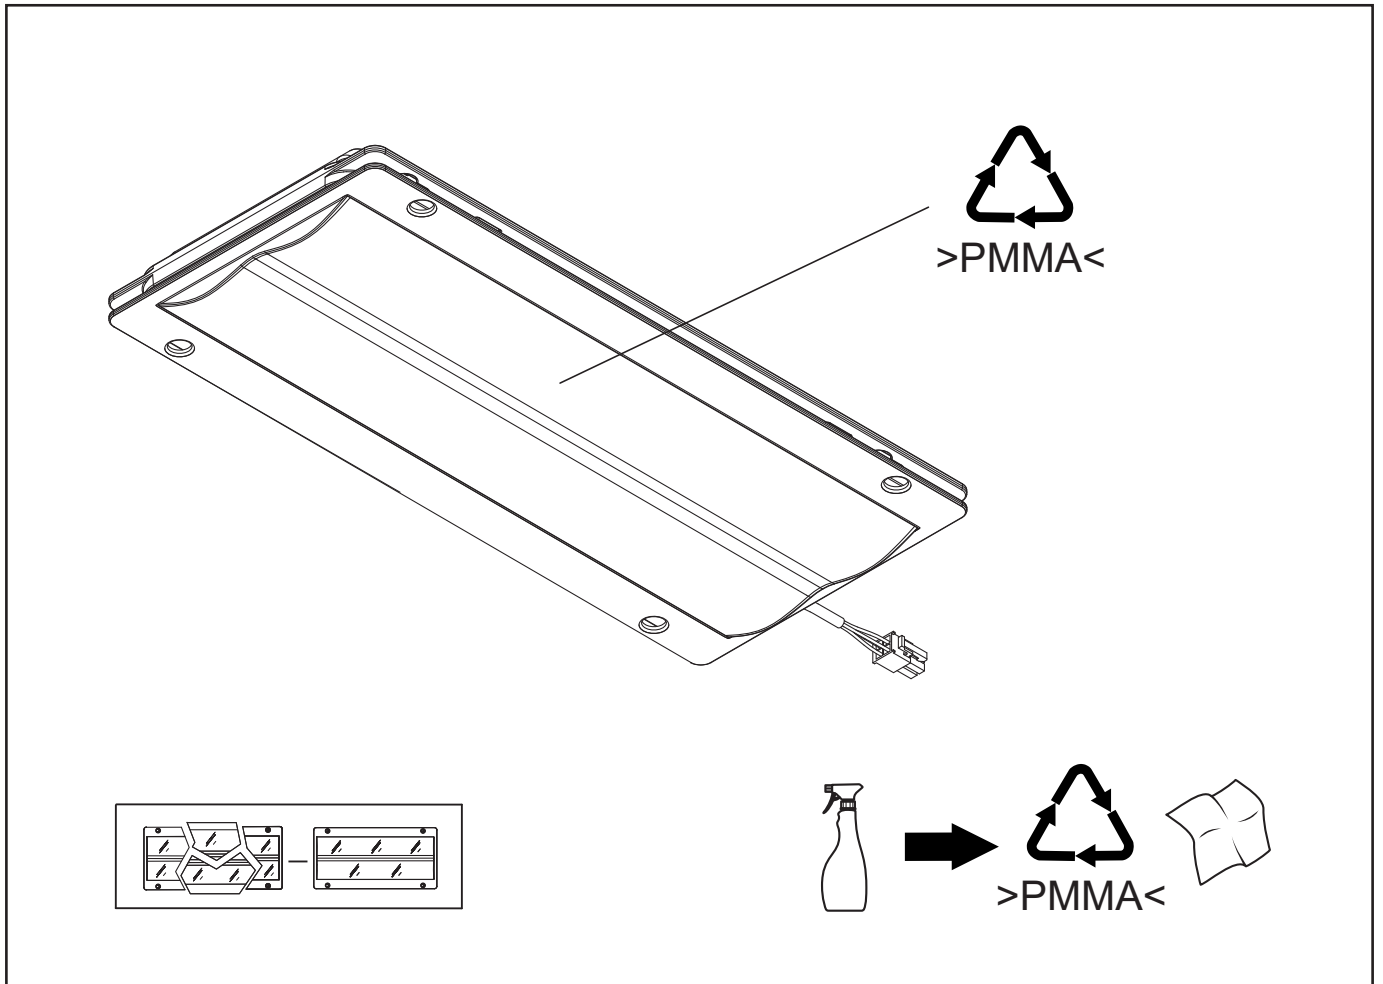

4

1

3

4

RG1 > 0.23m

Ⓛ Durch entsprechende Positionierung der Leuchte sollte vermieden werden, dass jemand für längere Zeit aus einem Abstand von weniger als 0,23m direkt in die Leuchte schaut. Ⓜ The luminaire should be positioned so that prolonged staring into the luminaire at a distance closer than 0,23m is not expected. Ⓝ Le luminaire doit être positionné de façon à ce que personne ne puisse le fixer du regard de manière prolongée à une distance inférieure à 0,23m. Ⓟ Posizionare l'apparecchio di illuminazione in modo da evitare di guardarvi a lungo ad una distanza inferiore a 0,23m. Ⓠ La luminaria debe colocarse de tal manera que no está previsto que se mire a la misma directamente de forma prolongada a una distancia inferior a 0,23m. Ⓡ A luminária deve ser posicionada de forma a que não seja expectável olhar prolongadamente para a luminária a uma distância inferior a 0,23m. Ⓢ Το φωτιστικό πρέπει να τοποθετείται έτσι ώστε να αποφευχθεί παρατεταμένη οπτική επαφή από απόσταση μικρότερη των 0,23 μέτρων. Ⓣ De armatuur moet zo worden geplaatst dat langdurig staren in de armatuur op een afstand van minder dan 0,23m niet wordt verwacht. Ⓤ Armaturen bör placeras så att man inte förväntas kunna titta långvarigt in i armaturen på ett avstånd närmare än 0,23m. Ⓥ Valaisin on sijoitettava siten, että sen pitkäaikainen tarkastelu 0,23 metriä lähempää ei ole odotettavissa. Ⓦ Plasser lampen slik at det ikke er mulig å stirre inn i lampen over lengre tid på en avstand nærmere enn 0,23m. Ⓧ Armaturet skal placeres således, at det ikke er muligt at kigge ind i armaturet i længere tid på en afstand, som er mindre end 0,23m. Ⓨ Svitidlo má byť umiesténo tak, aby v prípade delšího pohľadu do svítidla vzdálenosť medzi osobou a svitidlom bola minimálna 0,23m. Ⓩ Светильник должен быть расположен так, чтобы возможность длительного взгляда внутрь на расстоянии менее 0,23м была минимальной. ⓐ A lámpatest helyzetének beállításakor nem kell azzal számolni, hogy valaki 0,23 m-nél közelebből. ⓑ Oprawa powinna być tak montowana, aby długotrwała, bezpośrednia obserwacja oprawy nie była możliwa z odległości bliższej niż 0,23m. ⓓ Svetilno je treba namestiti tako, da ni mogoče pričakovati daljšega strmenja vanj na razdalji, krajši od 0,23m. ⓔ Aydınlatma, 0,23 metreden daha yakın bir mesafeden ışıklıya uzun süre doğrudan bakılmayacak şekilde konumlandırılmalıdır. ⓖ Svičtiljku treba postaviti na način da se ne očekuje duže gledanje u svjetiljku na udaljenosti bližoj od 0,23m. ⓗ Corpul de iluminat trebuie poziționat astfel încât uitatul direct în lumina la o distanță mai mică de 0,23m să nu fie posibil. ⓙ Осветителното тяло трябва да е разположено така, че да се избягва продължително виждане в него от разстояние по-малко от 0,23m. ⓚ Valgusti peab olema paigutatud nii, et pikaajaline jälgimine 0,23m kauguse pealt oleks välistatud. ⓛ Šviestuvas turi būti sumontuotas taip, kad galimas tiesioginis žiūrėjimo atstumas būtų ne mažesnis kaip 0,23m. ⓜ Gaismekli jānovieto tā, lai nenotiktu ilgstoša skatīšanās uz to attālumā, kas mazāks par 0,23m. ⓝ Svetiljka treba biti postavljena tako da duže gledanje u svjetiljku sa udaljenosti manje od 0,23m nije moguće. ⓞ Світильник має бути розташований таким чином, щоб візуальне продовження світильника було на відстані не менше 0,23m. ⓟ Негізгі қуат сымы мен DALI жарықтықты реттейтін кабель арасында негізгі оқшаулағыш керек болады.