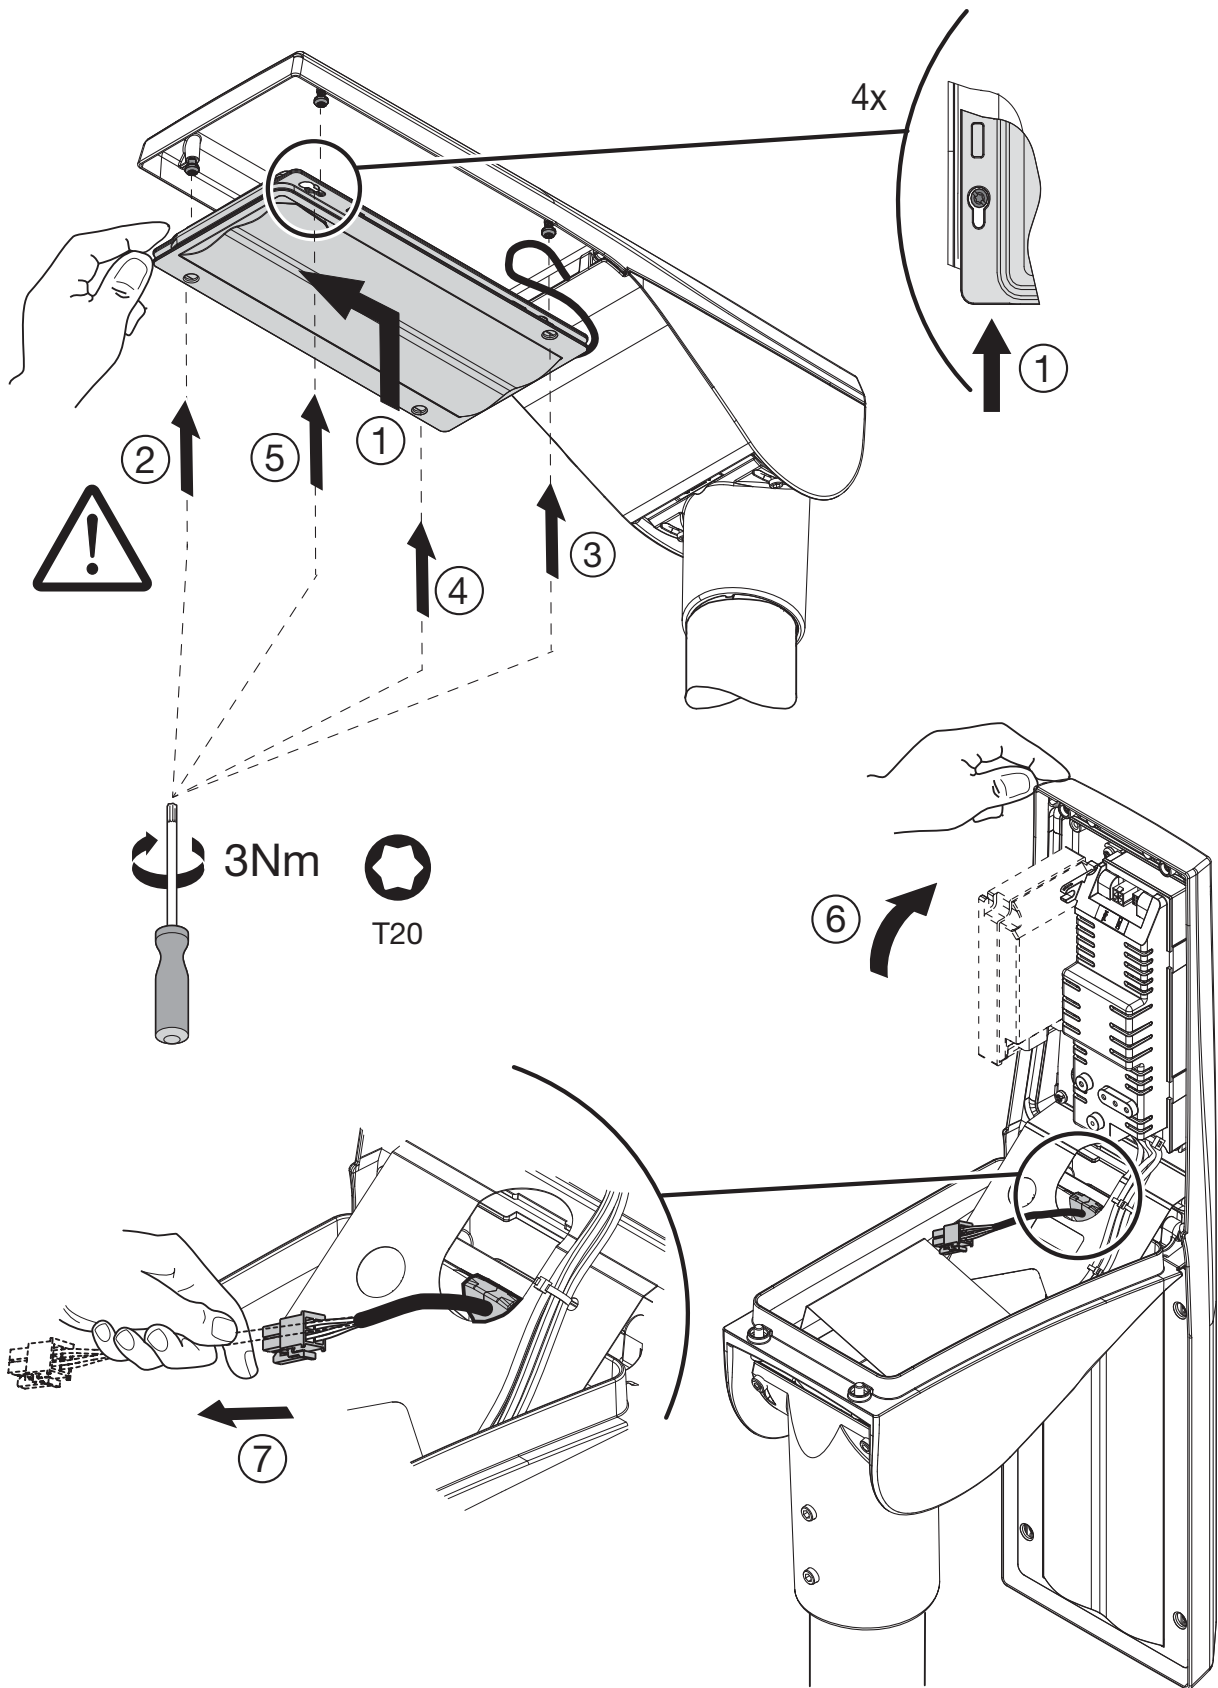

4

1

3

4

RG1 > 0.23m

Ⓛ Durch entsprechende Positionierung der Leuchte sollte vermieden werden, dass jemand für längere Zeit aus einem Abstand von weniger als 0,23m direkt in die Leuchte schaut. Ⓜ The luminaire should be positioned so that prolonged staring into the luminaire at a distance closer than 0,23m is not expected. Ⓝ Le luminaire doit être positionné de façon à ce que personne ne puisse le fixer du regard de manière prolongée à une distance inférieure à 0,23m. Ⓟ Posizionare l'apparecchio di illuminazione in modo da evitare di guardarvi a lungo ad una distanza inferiore a 0,23m. Ⓠ La luminaria debe colocarse de tal manera que no está previsto que se mire a la misma directamente de forma prolongada a una distancia inferior a 0,23m. Ⓡ A luminária deve ser posicionada de forma a que não seja expectável olhar prolongadamente para a luminária a uma distância inferior a 0,23m. Ⓢ Το φωτιστικό πρέπει να τοποθετείται έτσι ώστε να αποφευχθεί παρατεταμένη οπτική επαφή από απόσταση μικρότερη των 0,23 μέτρων. Ⓣ De armatuur moet zo worden geplaatst dat langdurig staren in de armatuur op een afstand van minder dan 0,23m niet wordt verwacht. Ⓤ Armaturen bör placeras så att man inte förväntas kunna titta långvarigt in i armaturen på ett avstånd närmare än 0,23m. Ⓥ Valaisin on sijoitettava siten, että sen pitkäaikainen tarkastelu 0,23 metriä lähempää ei ole odotettavissa. Ⓦ Plasser lampen slik at det ikke er mulig å stirre inn i lampen over lengre tid på en avstand nærmere enn 0,23m. Ⓧ Armaturet skal placeres således, at det ikke er muligt at kigge ind i armaturet i længere tid på en afstand, som er mindre end 0,23m. Ⓨ Svitidlo má byť umiesténo tak, aby v prípade delšího pohľadu do svítidla vzdálenosť medzi osobou a svitidlom bola minimálna 0,23m. Ⓩ Светильник должен быть расположен так, чтобы возможность длительного взгляда внутрь на расстоянии менее 0,23м была минимальной. ⓐ A lámpatest helyzetének beállításakor nem kell azzal számolni, hogy valaki 0,23 m-nél közelebből. ⓑ Oprawa powinna być tak montowana, aby długotrwała, bezpośrednia obserwacja oprawy nie była możliwa z odległości bliższej niż 0,23m. ⓓ Svetilno je treba namestiti tako, da ni mogoče pričakovati daljšega strmenja vanj na razdalji, krajši od 0,23m. ⓔ Aydınlatma, 0,23 metreden daha yakın bir mesafeden ışıklıya uzun süre doğrudan bakılmayacak şekilde konumlandırılmalıdır. ⓖ Svičtiljku treba postaviti na način da se ne očekuje duže gledanje u svjetiljku na udaljenosti bližoj od 0,23m. ⓗ Corpul de iluminat trebuie poziționat astfel încât uitatul direct în lumina la o distanță mai mică de 0,23m să nu fie posibil. ⓙ Осветителното тяло трябва да е разположено така, че да се избягва продължително виждане в него от разстояние по-малко от 0,23m. ⓚ Valgusti peab olema paigutatud nii, et pikaajaline jälgimine 0,23m kauguse pealt oleks välistatud. ⓛ Šviestuvas turi būti sumontuotas taip, kad galimas tiesioginis žiūrėjimo atstumas būtų ne mažesnis kaip 0,23m. ⓜ Gaismekli jānovieto tā, lai nenotiktu ilgstoša skatīšanās uz to attālumā, kas mazāks par 0,23m. ⓝ Svetiljka treba biti postavljena tako da duže gledanje u svjetiljku sa udaljenosti manje od 0,23m nije moguće. ⓞ Світильник має бути розташований таким чином, щоб візуальне продовження світильника було на відстані не менше 0,23m. ⓟ Негізгі қуат сымы мен DALI жарықтықты реттейтін кабель арасында негізгі оқшаулағыш керек болады.