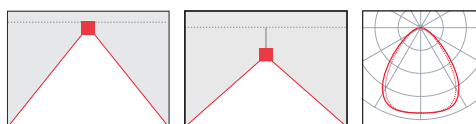

Highbay 42

Uusi syväsiteilijä multi-lumen -toiminnallisuudella.

Tekniset tiedot:

Väriämpötila	4,000 K
Valovirta	12,800 lm, 19,200 lm, 10,000 – 28,000 lm*
Energiatehokkuus	jopa 160 lm / W
Värintoistoindeksi	CRI > 80
Nimellisteho	80 W, 120 W, 175 W
Valon jakautumiskulma	leveä
Ohjaus	ON / OFF
Tiiveysluokka	IP65
Suojausluokka	I
Suojaussymboli	D
Iskukestävyys	IK08
Käyttölämpötila	-20 ... +40° C
Käyttöikä	50,000 h (L80 / B50)
Suosittelun asennuskorkeus	5 ... 15 m