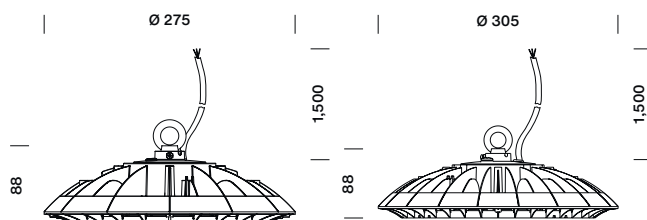

Highbay 42

Uusi syväsiteilijä multi-lumen -toiminnallisuudella.

Tekniset tiedot:

Väriämpötila	4,000 K
Valovirta	12,800 lm, 19,200 lm, 10,000 – 28,000 lm*
Energiatehokkuus	jopa 160 lm / W
Värintoistoindeksi	CRI > 80
Nimellisteho	80 W, 120 W, 175 W
Valon jakautumiskulma	leveä
Ohjaus	ON / OFF
Tiiveysluokka	IP65
Suojausluokka	I
Suojaussymboli	D
Iskukestävyys	IK08
Käyttölämpötila	-20 ... +40° C
Käyttöikä	50,000 h (L80 / B50)
Suosittelun asennuskorkeus	5 ... 15 m

* multi-lumen: säädettävissä manuaalisesti ennen asennusta DIP-kytkimen avulla.

Valitse tarvittava valoteho yksinkertaisella DIP-kytkimellä. **

I	10,000 lm	III	20,000 lm
II	15,000 lm	IV	28,000 lm

** Vain multi-lumen versioissa

Highbay 42

SITECO tuotekoodi Sähkönumero

12,800 lm	Ø 275 mm	ON / OFF	51HP327A4FMA	4316851
19,200 lm	Ø 275 mm	ON / OFF	51HP327A4HMA	4316852
10,000 – 28,000 lm*	Ø 305 mm	ON / OFF	51HP32MB4MMA	4316853

* multi-lumen: säädettävissä manuaalisesti ennen asennusta DIP-kytkimen avulla.

Highbay 42 lisävarusteet

SITECO tuotekoodi

Sähkönumero

kiinnityssanka	59HP92001	4316856
heijastinkupu, PC	59HP91001	4316854
heijastinkupu, alumiini	59HP91003	4316855

Yhteystietomme.

Siteco GmbH , Suomen sivuliike

Business Park Kehämylly

Vantaankoskentie 14

01670 VANTAA

Puh.: +358 9 2310 3700

Sähköposti: contact-FI@siteco.com

siteco.com