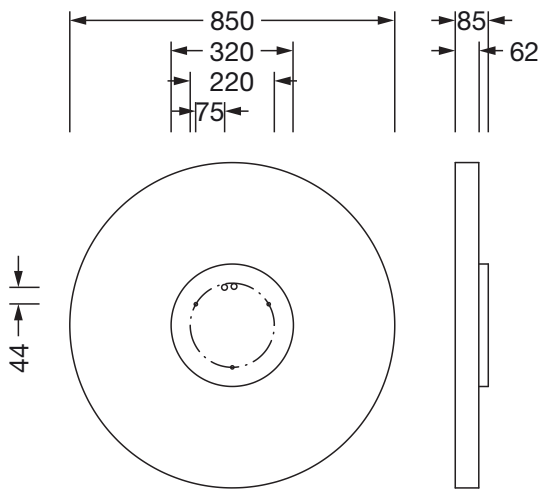

Električni priklop

- Priklop: priključna sponka, 5-polna
- Nazivna napetost: 230V, 50/60Hz, AC

Mere, Masa

- Premer: 850mm
- Višina: 62mm
- Masa: 9,8kg

Oznaka za naročilo: 51MR38FD0421B | GTIN (EAN): 4058352829998

Mere:

Obvezno je treba upoštevati navodila za montažo pri načrtovanju in namestitvi električne napeljave (najdete na www.siteco.com)

Tolerance v zvezi s toplotnimi, električnimi in fotometričnimi podatki v skladu z IEC 62722