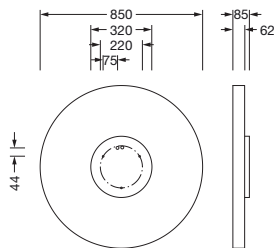

Oznaka za naročilo: 51MR38FD0421B | GTIN (EAN): 4058352829998

Opis izdelka:

Round 21 L, stenska in stropna svetilka, primarni svetlobnotehnični pokrov: pokrov, material: PMMA, opalno, izstop svetlobe: direktno sevajoče, primarna svetlobna karakteristika: simetrično, način montaže: viseča montaža, nadgradna montaža, LED, nazivni svetlobni tok: 13.080lm, svetlobni izkoristek: 133lm/W, barva svetlobe: 840, barvna temperatura: 4000K, v kompletu: priključna sponka, 5-polna, priklop na omrežje: 230V, AC, 50/60Hz, nazivna moč: 98W, ohišje, material: aluminij, lakirano, v črni barvi, premer: 850mm, višina: 62mm, zaščitna stopnja (celota): IP40, zaščitni razred (celota): zaščitni razred I (RI - zaščitna ozemljitev), certifikacijski znak: CE, odpornost na udarce: IK04, dopustna delovna temperatura okolice: -10..+35°C, enota pakiranja: 1 kos

IP 40  

Sijalke: LED
 Masa (kg): 9,8
 GTIN (EAN): 4058352829998

Obvezno je treba upoštevati navodila za montažo pri načrtovanju in namestitvi električne napeljave (najdete na www.siteco.com)

Tolerance v zvezi s toplotnimi, električnimi in fotometričnimi podatki v skladu z IEC 62722

Električni priklop

- Priklop: priključna sponka, 5-polna
- Nazivna napetost: 230V, 50/60Hz, AC

Mere, Masa

- Premer: 850mm
- Višina: 62mm
- Masa: 9,8kg

Oznaka za naročilo: 51MR38FD0421B | GTIN (EAN): 4058352829998