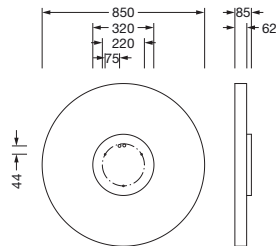

Bestillingsnummer: 51MR38FD0421B | GTIN (EAN): 4058352829998

Produktbeskrivelse:

Round 21 L, vegg- og takarmatur, primært lystekn. deksel: deksel, fra PMMA, opal, lysutstråling: direkte spredende, primær lyskarakteristikk: symmetrisk, monteringsstype: nedhengt montering, utenpåliggende, LED, anslått lysfluks: 13.080lm, lysutbytte: 133lm/W, lysfarge: 840, fargetemperatur: 4000K, med klemme, 5-polet, strømtilkobling: 230V, AC, 50/60Hz, anslått effekt: 98W, armaturhus, fra aluminium, lakkert, svart, diameter: 850mm, høyde: 62mm, kapslingsgrad (totalt): IP40, beskyttelsesklasse (totalt): VK I (vernejording), kontrolltegn: CE, slagfasthet: IK04, tillatt driftsomgivelsestemperatur: -10...+35°C, pakningsenhet: 1 stykk

IP 40  

Bestykning: LED
Vekt (kg): 9,8
GTIN (EAN): 4058352829998

Bestillingsnummer: 51MR38FD0421B | GTIN (EAN): 4058352829998

Detaljert teknisk beskrivelse:

Hovedegenskaper

- Produkttype: vegg- og takarmatur
- Produktnavn: Round 21 L
- Bestillingsnummer: 51MR38FD0421B

Elektrisk tilkobling

- Tilkobling: klemme, 5-polet
- Nominell spenning: 230V, 50/60Hz, AC

Dimensjoner, Vekt

- Diameter: 850mm
- Høyde: 62mm
- Vekt: 9,8kg

Bestillingsnummer: 51MR38FD0421B | GTIN (EAN): 4058352829998