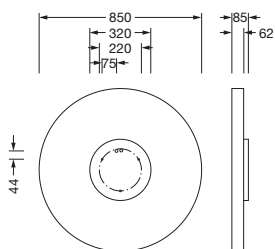

Bestillingsnummer: 51MR38FD0321S | GTIN (EAN): 4058352881781

Produktbeskrivelse:

Round 21 L, vegg- og takarmatur, primært lystekn. deksel: deksel, fra PMMA, opal, lysutstråling: direkte spredende, primær lyskarakteristikk: symmetrisk, monteringsstype: nedhengt montering, utenpåliggende, LED, anslått lysfluks: 12.490lm, lysutbytte: 127lm/W, lysfarge: 830, fargetemperatur: 3000K, med klemme, 5-polet, strømtilkobling: 230V, AC, 50/60Hz, anslått effekt: 98W, armaturhus, fra aluminium, lakkert, sølv, diameter: 850mm, høyde: 62mm, kapslingsgrad (totalt): IP40, beskyttelsesklasse (totalt): VK I (vernejording), kontrolltegn: CE, slagfasthet: IK04, tillatt driftsomgivelsestemperatur: -10...+35°C, pakningsenhet: 1 stykk

IP 40

Bestykning: LED
Vekt (kg): 9,8
GTIN (EAN): 4058352881781