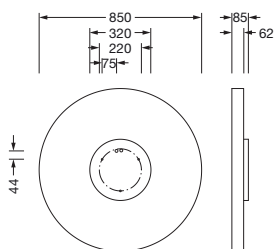

Bestillingsnummer: 51MR38FD0421W | GTIN (EAN): 4058352830000

Produktbeskrivelse:

Round 21 L, vegg- og takarmatur, primært lystekn. deksel: deksel, fra PMMA, opal, lysutstråling: direkte spredende, primær lyskarakteristikk: symmetrisk, monteringsstype: nedhengt montering, utenpåliggende, LED, anslått lysfluks: 13.080lm, lysutbytte: 133lm/W, lysfarge: 840, fargetemperatur: 4000K, med klemme, 5-polet, strømtilkobling: 230V, AC, 50/60Hz, anslått effekt: 98W, armaturhus, fra aluminium, lakkert, hvit, diameter: 850mm, høyde: 62mm, kapslingsgrad (totalt): IP40, beskyttelsesklasse (totalt): VK I (vernejording), kontrolltegn: CE, slagfasthet: IK04, tillatt driftsomgivelsestemperatur: -10...+35°C, pakningsenhet: 1 stykk

IP 40

Bestykning: LED
Vekt (kg): 9,8
GTIN (EAN): 4058352830000