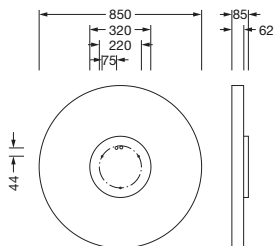

Bestillingsnummer: 51MR38FD0321W | GTIN (EAN): 4058352829981

Produktbeskrivelse:

Round 21 L, vegg- og takarmatur, primært lystekn. deksel: deksel, fra PMMA, opal, lysutstråling: direkte spredende, primær lyskarakteristikk: symmetrisk, monteringsstype: nedhengt montering, utenpåliggende, LED, anslått lysfluks: 12.490lm, lysutbytte: 127lm/W, lysfarge: 830, fargetemperatur: 3000K, med klemme, 5-polet, strømtilkobling: 230V, AC, 50/60Hz, anslått effekt: 98W, armaturhus, fra aluminium, lakkert, hvit, diameter: 850mm, høyde: 62mm, kapslingsgrad (totalt): IP40, beskyttelsesklasse (totalt): VK I (vernejording), kontrolltegn: CE, slagfasthet: IK04, tillatt driftsomgivelsestemperatur: -10...+35°C, pakningsenhet: 1 stykk

IP 40  

Bestykning: LED
Vekt (kg): 9,8
GTIN (EAN): 4058352829981

Bestillingsnummer: 51MR38FD0321W | GTIN (EAN): 4058352829981

Detaljert teknisk beskrivelse:

Hovedegenskaper

- Produkttype: vegg- og takarmatur
- Produktnavn: Round 21 L
- Bestillingsnummer: 51MR38FD0321W

Elektrisk tilkobling

- Tilkobling: klemme, 5-polet
- Nominell spenning: 230V, 50/60Hz, AC

Dimensjoner, Vekt

- Diameter: 850mm
- Høyde: 62mm
- Vekt: 9,8kg

Bestillingsnummer: 51MR38FD0321W | GTIN (EAN): 4058352829981