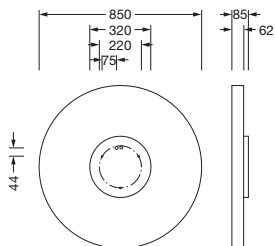

Bestillingsnummer: 51MR38ND0421S | GTIN (EAN): 4058352881811

Produktbeskrivelse:

Round 21 L, vegg- og takarmatur, primært lystekn. deksel: mikrop Prismatisk deksel, fra PMMA, klar, BAP65 ($L \leq 3000 \text{cd/m}^2$), lysutstråling: direkte/indirekte spredende, primær lyskarakteristikk: symmetrisk, monteringsstype: nedhengt montering, utenpåliggende, LED, anslått lysfluks: 9.660lm, lysutbytte: 116lm/W, lysfarge: 840, fargetemperatur: 4000K, med klemme, 5-polet, strømtilkobling: 230V, AC, 50/60Hz, anslått effekt: 83W, armaturhus, fra aluminium, lakkert, sølv, diameter: 850mm, høyde: 62mm, kapslingsgrad (totalt): IP40, beskyttelsesklasse (totalt): VK I (vernejording), kontrolltegn: CE, slagfasthet: IK04, tillatt driftsomgivelsestemperatur: $-10..+35^{\circ}\text{C}$, pakningsenhet: 1 stykk

IP 40  

Bestykning: LED
Vekt (kg): 10,6
GTIN (EAN): 4058352881811

Bestillingsnummer: 51MR38ND0421S | GTIN (EAN): 4058352881811

Detaljert teknisk beskrivelse:

Hovedegenskaper

- Produkttype: vegg- og takarmatur
- Produktnavn: Round 21 L
- Bestillingsnummer: 51MR38ND0421S

Elektrisk tilkobling

- Tilkobling: klemme, 5-polet
- Nominell spenning: 230V, 50/60Hz, AC

Dimensjoner, Vekt

- Diameter: 850mm
- Høyde: 62mm
- Vekt: 10,6kg

Bestillingsnummer: 51MR38ND0421S | GTIN (EAN): 4058352881811