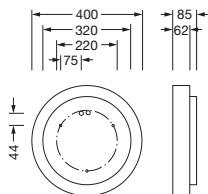

Bestillingsnummer: 51MR34ND0321B | GTIN (EAN): 4058352829790

Produktbeskrivelse:

Round 21 S, vegg- og takarmatur, primært lystekn. deksel: mikropriamatisk deksel, fra PMMA, klar, BAP65 ($L \leq 3000 \text{cd/m}^2$), lysutstråling: direkte/indirekte spredende, primær lyskarakteristikk: symmetrisk, monteringstype: nedhengt montering, utenpåliggende, LED, anslått lysfluks: 2.950lm, lysutbytte: 105lm/W, lysfarge: 830, fargetemperatur: 3000K, med klemme, 5-polet, strømtilkobling: 230V, AC, 50/60Hz, anslått effekt: 28W, armaturhus, fra aluminium, lakkert, svart, diameter: 400mm, høyde: 62mm, kapslingsgrad (totalt): IP40, beskyttelsesklasse (totalt): VK I (vernejording), kontrolltegn: CE, slagfasthet: IK04, tillatt driftsomgivelsestemperatur: $-10..+35^\circ\text{C}$, pakningsenhet: 1 stykk

IP 40  

Bestykning: LED
Vekt (kg): 3,9
GTIN (EAN): 4058352829790

Bestillingsnummer: 51MR34ND0321B | GTIN (EAN): 4058352829790

Detaljert teknisk beskrivelse:

Hovedegenskaper

- Produkttype: vegg- og takarmatur
- Produktnavn: Round 21 S
- Bestillingsnummer: 51MR34ND0321B

Lysteknikk | Bestykning | Forkoblingsenhet

Komponenter 1

Lysteknikk:

- Deksel: mikroprismatisk deksel, klar
- Strålevinkel: 85°
- Symmetri: symmetrisk
- Lysutstråling: direkte/indirekte strålende
- UGR synsretning på langs av armaturen: ≤ 19
- UGR synsretning på tvers av armaturen: ≤ 19

Elektrisk tilkobling

- Tilkobling: klemme, 5-polet
- Nominell spenning: 230V, 50/60Hz, AC

Dimensjoner, Vekt

- Diameter: 400mm
- Høyde: 62mm
- Vekt: 3,9kg

Bestillingsnummer: 51MR34ND0321B | GTIN (EAN): 4058352829790