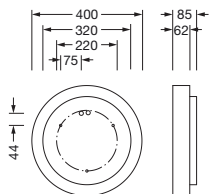

Bestillingsnummer: 51MR34GD0321B | GTIN (EAN): 4058352881460

Produktbeskrivelse:

Round 21 S, vegg- og takarmatur, primært lystekn. deksel: deksel, fra PMMA, opal, lysutstråling: direkte/indirekte spredende, primær lyskarakteristikk: symmetrisk, monteringsstype: nedhengt montering, utenpåliggende, LED, anslått lysfluks: 3.420lm, lysutbytte: 113lm/W, lysfarge: 830, fargetemperatur: 3000K, med klemme, 5-polet, strømtilkobling: 230V, AC, 50/60Hz, anslått effekt: 30W, armaturhus, fra aluminium, lakkert, svart, diameter: 400mm, høyde: 62mm, kapslingsgrad (totalt): IP40, beskyttelsesklasse (totalt): VK I (vernejording), kontrolltegn: CE, slagfasthet: IK04, tillatt driftsomgivelsestemperatur: -10..+35°C, pakningsenhet: 1 stykk

IP 40  

Bestykning: LED
Vekt (kg): 3,9
GTIN (EAN): 4058352881460

Bestillingsnummer: 51MR34GD0321B | GTIN (EAN): 4058352881460

Detaljert teknisk beskrivelse:

Hovedegenskaper

- Produkttype: vegg- og takarmatur
- Produktnavn: Round 21 S
- Bestillingsnummer: 51MR34GD0321B

Lysteknikk | Bestykning | Forkoblingsenhet

Komponenter 1

Lysteknikk:

- Deksel: deksel, opal
- Strålevinkel: 105°
- Symmetri: symmetrisk
- Lysutstråling: direkte/indirekte strålende
- UGR synsretning på langs av armaturen: ≤ 22
- UGR synsretning på tvers av armaturen: ≤ 22

Elektrisk tilkobling

- Tilkobling: klemme, 5-polet
- Nominell spenning: 230V, 50/60Hz, AC

Dimensjoner, Vekt

- Diameter: 400mm
- Høyde: 62mm
- Vekt: 3,9kg

Bestillingsnummer: 51MR34GD0321B | GTIN (EAN): 4058352881460