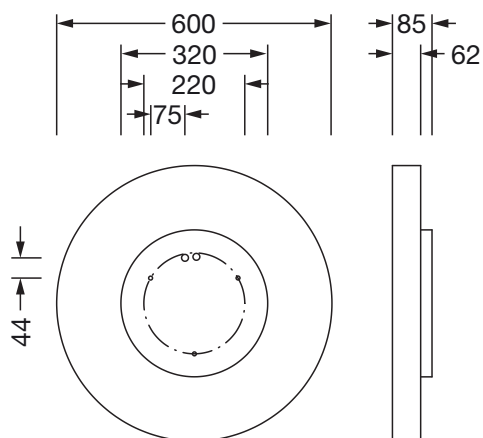

Componenti 1

Illuminotecnica:

- Copertura: copertura, opalino
- Angolo di emissione: 105°
- Simmetria: a distribuzione simmetrica
- Uscita luce: distribuzione diretta
- UGR direz. di osserv. longit. asse apparecchio: ≤ 25
- UGR direz. di osserv. perpend. asse apparecchio: ≤ 25

Collegamento elettrico

- Collegamento: morsetto, a 5 poli
- Tensione nominale: 230V, 50/60Hz, AC

Dimensioni, Peso

- Diametro: 600mm
- Altezza: 62mm
- Peso: 5,3kg

Cod. articolo: 51MR36FD0321B | GTIN (EAN): 4058352829837

Dimensioni:

È obbligatorio osservare le istruzioni di montaggio durante la pianificazione e l'installazione dell'installazione elettrica (reperibili su www.siteco.com)

Tolleranze relative ai dati termici, elettrici e fotometrici secondo IEC 62722