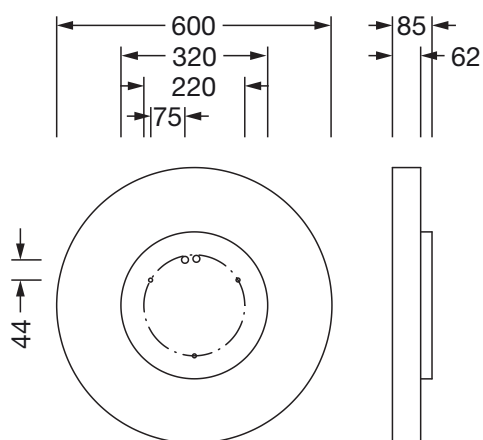

Cod. articolo: 51MR36GD0321W | GTIN (EAN): 4058352881637

Dimensioni:

È obbligatorio osservare le istruzioni di montaggio durante la pianificazione e l'installazione dell'installazione elettrica (reperibili su www.siteco.com)

Tolleranze relative ai dati termici, elettrici e fotometrici secondo IEC 62722

Dati soggetti a cambiamento - Salvo errori e omissioni - Assicuratevi di utilizzare sempre l'ultima versione