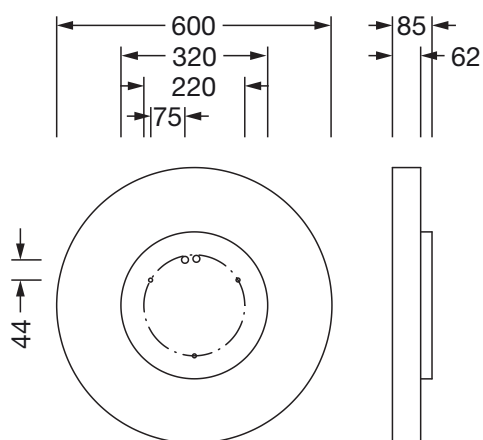

Componenti 1

Illuminotecnica:

- Copertura: copertura, opalino
- Angolo di emissione: 105°
- Simmetria: a distribuzione simmetrica
- Uscita luce: distribuzione diretta
- UGR direz. di osserv. longit. asse apparecchio: ≤ 25
- UGR direz. di osserv. perpend. asse apparecchio: ≤ 25

Collegamento elettrico

- Collegamento: morsetto, a 5 poli
- Tensione nominale: 230V, 50/60Hz, AC

Dimensioni, Peso

- Diametro: 600mm
- Altezza: 62mm
- Peso: 5,3kg

Cod. articolo: 51MR36FD0321W | GTIN (EAN): 4058352829844

Dimensioni:

È obbligatorio osservare le istruzioni di montaggio durante la pianificazione e l'installazione dell'installazione elettrica (reperibili su www.siteco.com)

Tolleranze relative ai dati termici, elettrici e fotometrici secondo IEC 62722