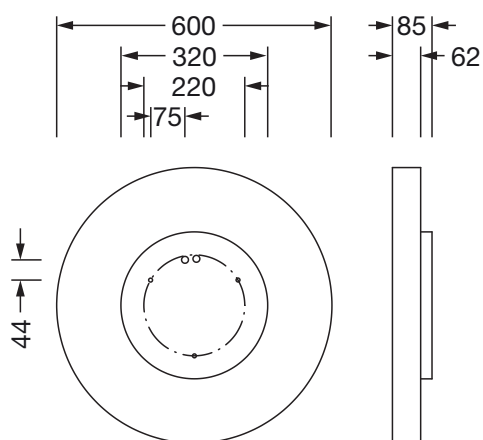

Componenti 1

Illuminotecnica:

- Copertura: copertura, opalino
- Angolo di emissione: 105°
- Simmetria: a distribuzione simmetrica
- Uscita luce: a distribuzione diretta/indiretta
- UGR direz. di osserv. longit. asse apparecchio: ≤ 22
- UGR direz. di osserv. perpend. asse apparecchio: ≤ 22

Collegamento elettrico

- Collegamento: morsetto, a 3 poli
- Tensione nominale: 230V, 50/60Hz, AC

Dimensioni, Peso

- Diametro: 600mm
- Altezza: 62mm
- Peso: 5,8kg

Cod. articolo: 51MR36GM8321S | GTIN (EAN): 4058352881699

Dimensioni:

È obbligatorio osservare le istruzioni di montaggio durante la pianificazione e l'installazione dell'installazione elettrica (reperibili su www.siteco.com)

Tolleranze relative ai dati termici, elettrici e fotometrici secondo IEC 62722