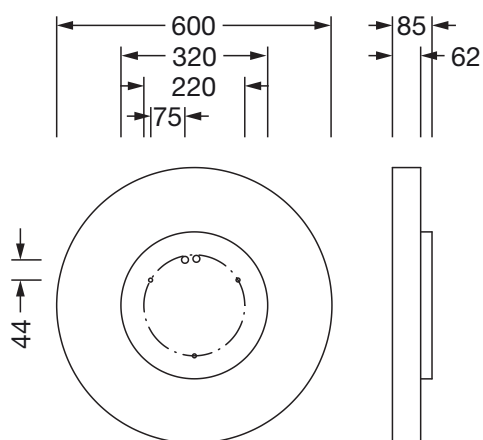

Componenti 1

Illuminotecnica:

- Copertura: copertura, opalino
- Angolo di emissione: 105°
- Simmetria: a distribuzione simmetrica
- Uscita luce: distribuzione diretta
- UGR direz. di osserv. longit. asse apparecchio: ≤ 25
- UGR direz. di osserv. perpend. asse apparecchio: ≤ 25

Collegamento elettrico

- Collegamento: morsetto, a 3 poli
- Tensione nominale: 230V, 50/60Hz, AC

Dimensioni, Peso

- Diametro: 600mm
- Altezza: 62mm
- Peso: 5,3kg

Cod. articolo: 51MR36FM8421S | GTIN (EAN): 4058352881590

Dimensioni:

È obbligatorio osservare le istruzioni di montaggio durante la pianificazione e l'installazione dell'installazione elettrica (reperibili su www.siteco.com)

Tolleranze relative ai dati termici, elettrici e fotometrici secondo IEC 62722