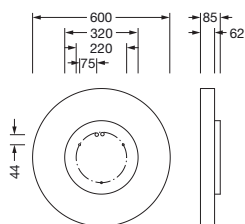

Cod. articolo: 51MR36FM8321S | GTIN (EAN): 4058352881583

Descrizione prodotto:

Round 21 M, apparecchio per montaggio sporgente a soffitto e a parete, diffusore illuminotecnico primario: copertura, in PMMA, opalino, uscita luce: diretta distribuzione, distribuzione luminosa primaria: a distribuzione simmetrica, tipo di montaggio: montaggio a sospensione, a plafone, LED, flusso luminoso di misurazione: 7.700lm, efficienza luminosa: 127lm/W, colore della luce: 830, temperatura di colore: 3000K, con morsetto, a 3 poli, allacciamento alla rete: 230V, AC, 50/60Hz, potenza di misurazione: 61W, alloggiamento, in alluminio, verniciato, argento, diametro: 600mm, altezza: 62mm, grado di protezione (totale): IP40, classe di isolamento (totale): classe isolamento I (messa a terra), marchi di qualità: CE, resistenza agli urti: IK04, temperatura ambiente operativa ammessa: -10..+35°C, unità d'imballo: 1 pezzo

IP 40  

Lampade: LED
 Peso (kg): 5,3
 GTIN (EAN): 4058352881583

È obbligatorio osservare le istruzioni di montaggio durante la pianificazione e l'installazione dell'installazione elettrica (reperibili su www.siteco.com)

Collegamento elettrico

- Collegamento: morsetto, a 3 poli
- Tensione nominale: 230V, 50/60Hz, AC

Dimensioni, Peso

- Diametro: 600mm
- Altezza: 62mm
- Peso: 5,3kg

Cod. articolo: 51MR36FM8321S | GTIN (EAN): 4058352881583

Dimensioni: